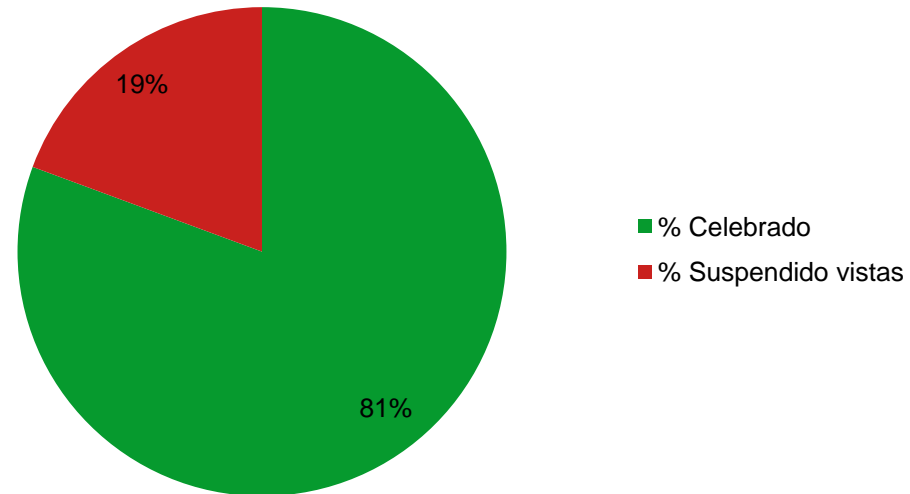

DESGLOSE POR PARTIDO JUDICIAL

ÓRGANO JUDICIAL/ PARTIDO	Total Juzgados	Incidencias Comunicadas DA	Total Señalado	Total Celebrado	% Celebrado	Total Suspendido vistas	Total Suspendido otras actuaciones	% Suspendido vistas
ÓRGANOS COLEGIADOS								
Audiencia Provincial Penal	15	0	384	365	95,05 %	19	0	4,95 %
ÓRGANOS CENTRALES								
Audiencia Nacional (C/ Goya)	770	0	193	193	100,00 %	0	0	0,00 %
Audiencia Nacional (SF)	2	0	32	31	96,88 %	1	0	3,13 %
ÓRGANOS UNIPERSONALES								
1.- Alcobendas	11	2	850	691	81,29 %	159	0	18,71 %
2.- Alcorcón	8	0	409	347	84,84 %	62	0	15,16 %
3.- Aranjuez	4	0	153	150	98,04 %	3	0	1,96 %
4.- Collado-Villalba	9	0	0	0	#jDIV/0!	0	0	#jDIV/0!
5.- Colmenar Viejo	6	0	303	278	91,75 %	25	0	8,25 %
6.- Fuenlabrada	14	0	381	237	62,20 %	144	0	37,80 %
7.- Getafe	14	2	554	401	72,38 %	153	0	27,62 %
8.- Leganés	9	2	380	323	85,00 %	57	1	15,00 %
9.- Madrid	307	40	18845	15247	80,91 %	3598	56	19,09 %
Albarracín	27	5	1107	997	90,06 %	110	26	9,94 %
Francisco Gervás	19	0	1133	1075	94,88 %	58	0	5,12 %
Gran Vía 19 (Contencioso-Adm.)	27	5	1496	1185	79,21 %	311	0	20,79 %
Gran Vía 52 (Mercantil)	18	0	267	257	96,25 %	10	0	3,75 %
Julián Camarillo	30	2	1229	1112	90,48 %	117	6	9,52 %
Plaza Castilla	54	19	1789	874	48,85 %	915	3	51,15 %
Poeta Joan Maragall	47	0	1732	1620	93,53 %	112	0	6,47 %
Princesa3	49	9	6821	5120	75,06 %	1701	21	24,94 %
Rosario Pino	36	0	3271	3007	91,93 %	264	0	8,07 %
10.- Majadahonda	8	1	278	189	67,99 %	89	1	32,01 %
11.- Móstoles	22	1	1117	765	68,49 %	352	1	31,51 %
12.- Navalcarnero	8	3	0	0	#jDIV/0!	0	0	#jDIV/0!
13.- Parla	8	0	399	359	89,97 %	40	0	10,03 %
14.- Pozuelo de Alarcón	4	1	0	0	#jDIV/0!	0	0	#jDIV/0!
15.- San Lorenzo de El Escorial	5	0	0	0	#jDIV/0!	0	0	#jDIV/0!
16.- Torrelaguna	2	0	0	0	#jDIV/0!	0	0	#jDIV/0!
17.- Valdemoro	8	2	0	0	#jDIV/0!	0	0	#jDIV/0!
TOTAL	1234	54	24278	19576	80,63 %	4702	59	19,37 %

PORCENTAJE CELEBRADOS / SUSPENDIDOS

Proporción Celebrados / Suspendidos