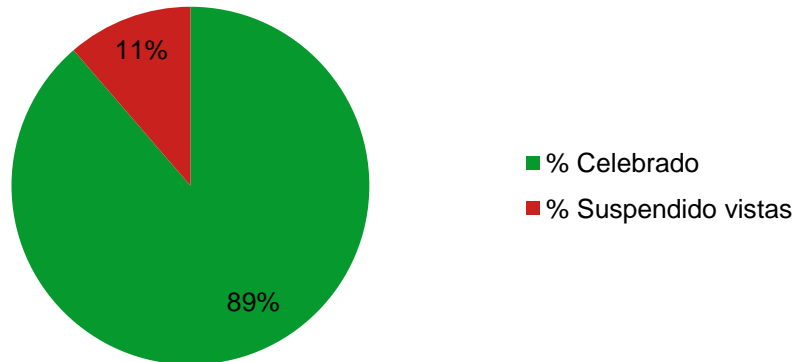

Porcentaje Celebrados / suspendidos

Proporción Celebrados / Suspendidos

Número acumulado de incidencias

Observaciones: Desde el inicio de la huelga, Defensa de la Abogacía ha recibido un total de 149 incidencias de compañeros/as, que no han sido avisados de la suspensión de sus actos judiciales (137), o que les han denegado el acceso a las actuaciones (12).

Todas las incidencias están registradas y tramitadas por parte del departamento, facilitando a los compañeros/as toda la información pertinente relativa a la huelga.

Realizamos un continuo seguimiento, a fin de tener conocimiento del nuevo señalamiento con objeto de conocer la dilación que se produce.