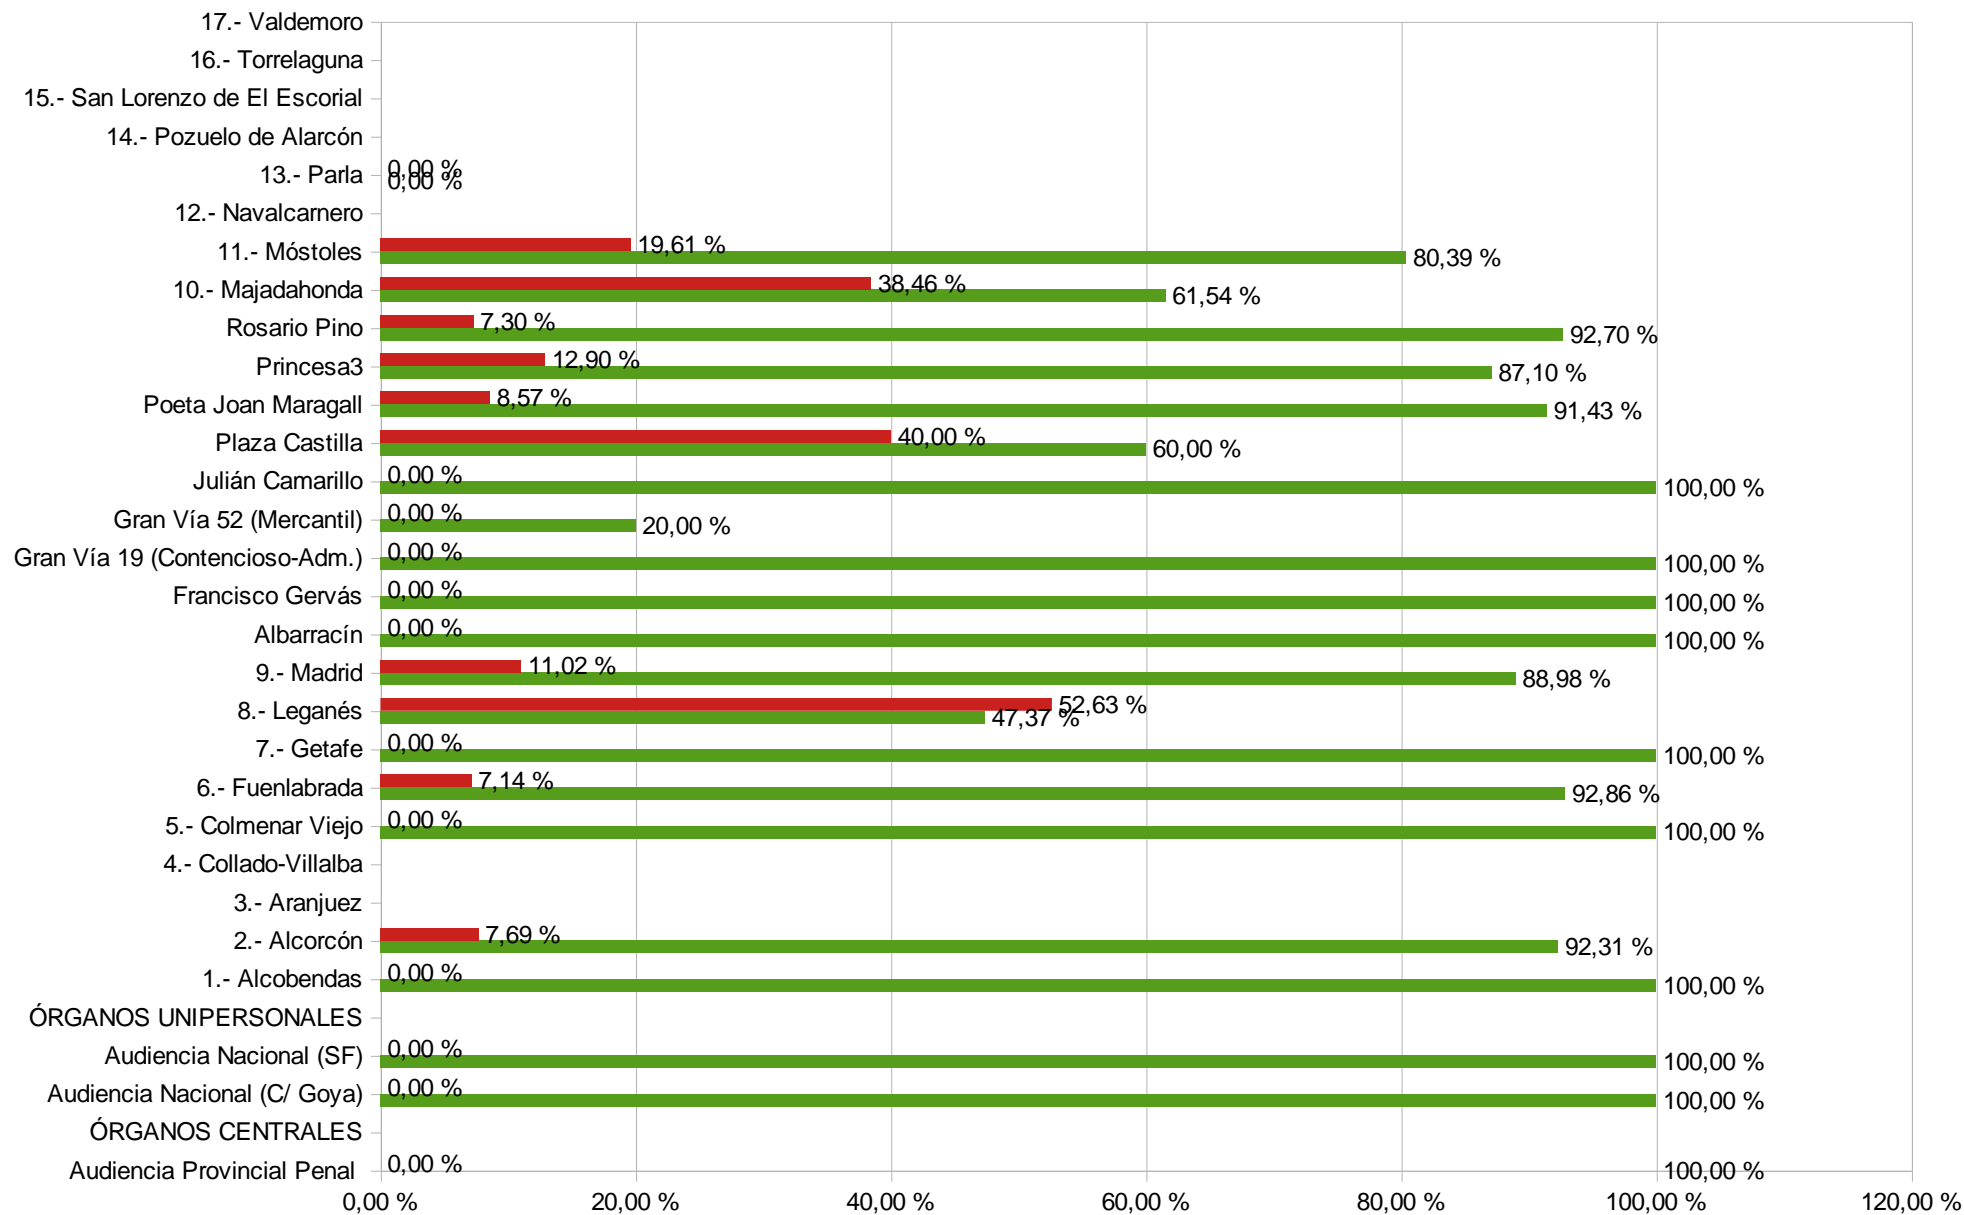

DESGLOSE DIARIO POR PARTIDO JUDICIAL

ÓRGANO JUDICIAL/ PARTIDO	Total Juzgados	Incidencias Comunicadas DA	Total Señalado	Total Celebrado	% Celebrado	Total Suspendido vistas	% Suspendido vistas	Total Suspendido "otras actuaciones" comunicadas
ÓRGANOS COLEGIADOS								
Audiencia Provincial Penal	15		18	18	100,00 %	0	0,00 %	
ÓRGANOS CENTRALES								
Audiencia Nacional (C/ Goya)	22		13	13	100,00 %	0	0,00 %	
Audiencia Nacional (SF)	2		1	1	100,00 %	0	0,00 %	
ÓRGANOS UNIPERSONALES								
1.- Alcobendas	11		23	23	100,00 %	0	0,00 %	
2.- Alcorcón	8		13	12	92,31 %	1	7,69 %	
3.- Aranjuez	4		0	0	#¡DIV/0!	0	#¡DIV/0!	
4.- Collado-Villalba	9				#¡DIV/0!	0	#¡DIV/0!	
5.- Colmenar Viejo	6		18	18	100,00 %	0	0,00 %	
6.- Fuenlabrada	14		28	26	92,86 %	2	7,14 %	
7.- Getafe	14		25	25	100,00 %	0	0,00 %	
8.- Leganés	9		19	9	47,37 %	10	52,63 %	
9.- Madrid	307	1	744	662	88,98 %	82	11,02 %	0
Albarracín	27		50	50	100,00 %	0	0,00 %	
Francisco Gervás	19		32	32	100,00 %	0	0,00 %	
Gran Vía 19 (Contencioso-Adm.)	27		29	29	100,00 %	0	0,00 %	
Gran Vía 52 (Mercantil)	18		13	13	20,00 %	0	0,00 %	
Julián Camarillo	30		38	38	100,00 %	0	0,00 %	
Plaza Castilla	54		65	39	60,00 %	26	40,00 %	
Poeta Joan Maragall	47		70	64	91,43 %	6	8,57 %	
Princesa3	49	1	310	270	87,10 %	40	12,90 %	
Rosario Pino	36		137	127	92,70 %	10	7,30 %	
10.- Majadahonda	8		13	8	61,54 %	5	38,46 %	
11.- Móstoles	22		51	41	80,39 %	10	19,61 %	
12.- Navalcarnero	8				#¡DIV/0!	0	#¡DIV/0!	
13.- Parla	8		5	5	0,00 %	0	0,00 %	
14.- Pozuelo de Alarcón	4				#¡DIV/0!	0	#¡DIV/0!	
15.- San Lorenzo de El Escorial	5				#¡DIV/0!	0	#¡DIV/0!	
16.- Torrelaguna	2				#¡DIV/0!	0	#¡DIV/0!	
17.- Valdemoro	8				#¡DIV/0!	0	#¡DIV/0!	
TOTAL	486	1	971	861	88,67 %	110	11,33 %	0

SEÑALAMIENTOS / SUSPENSIONES