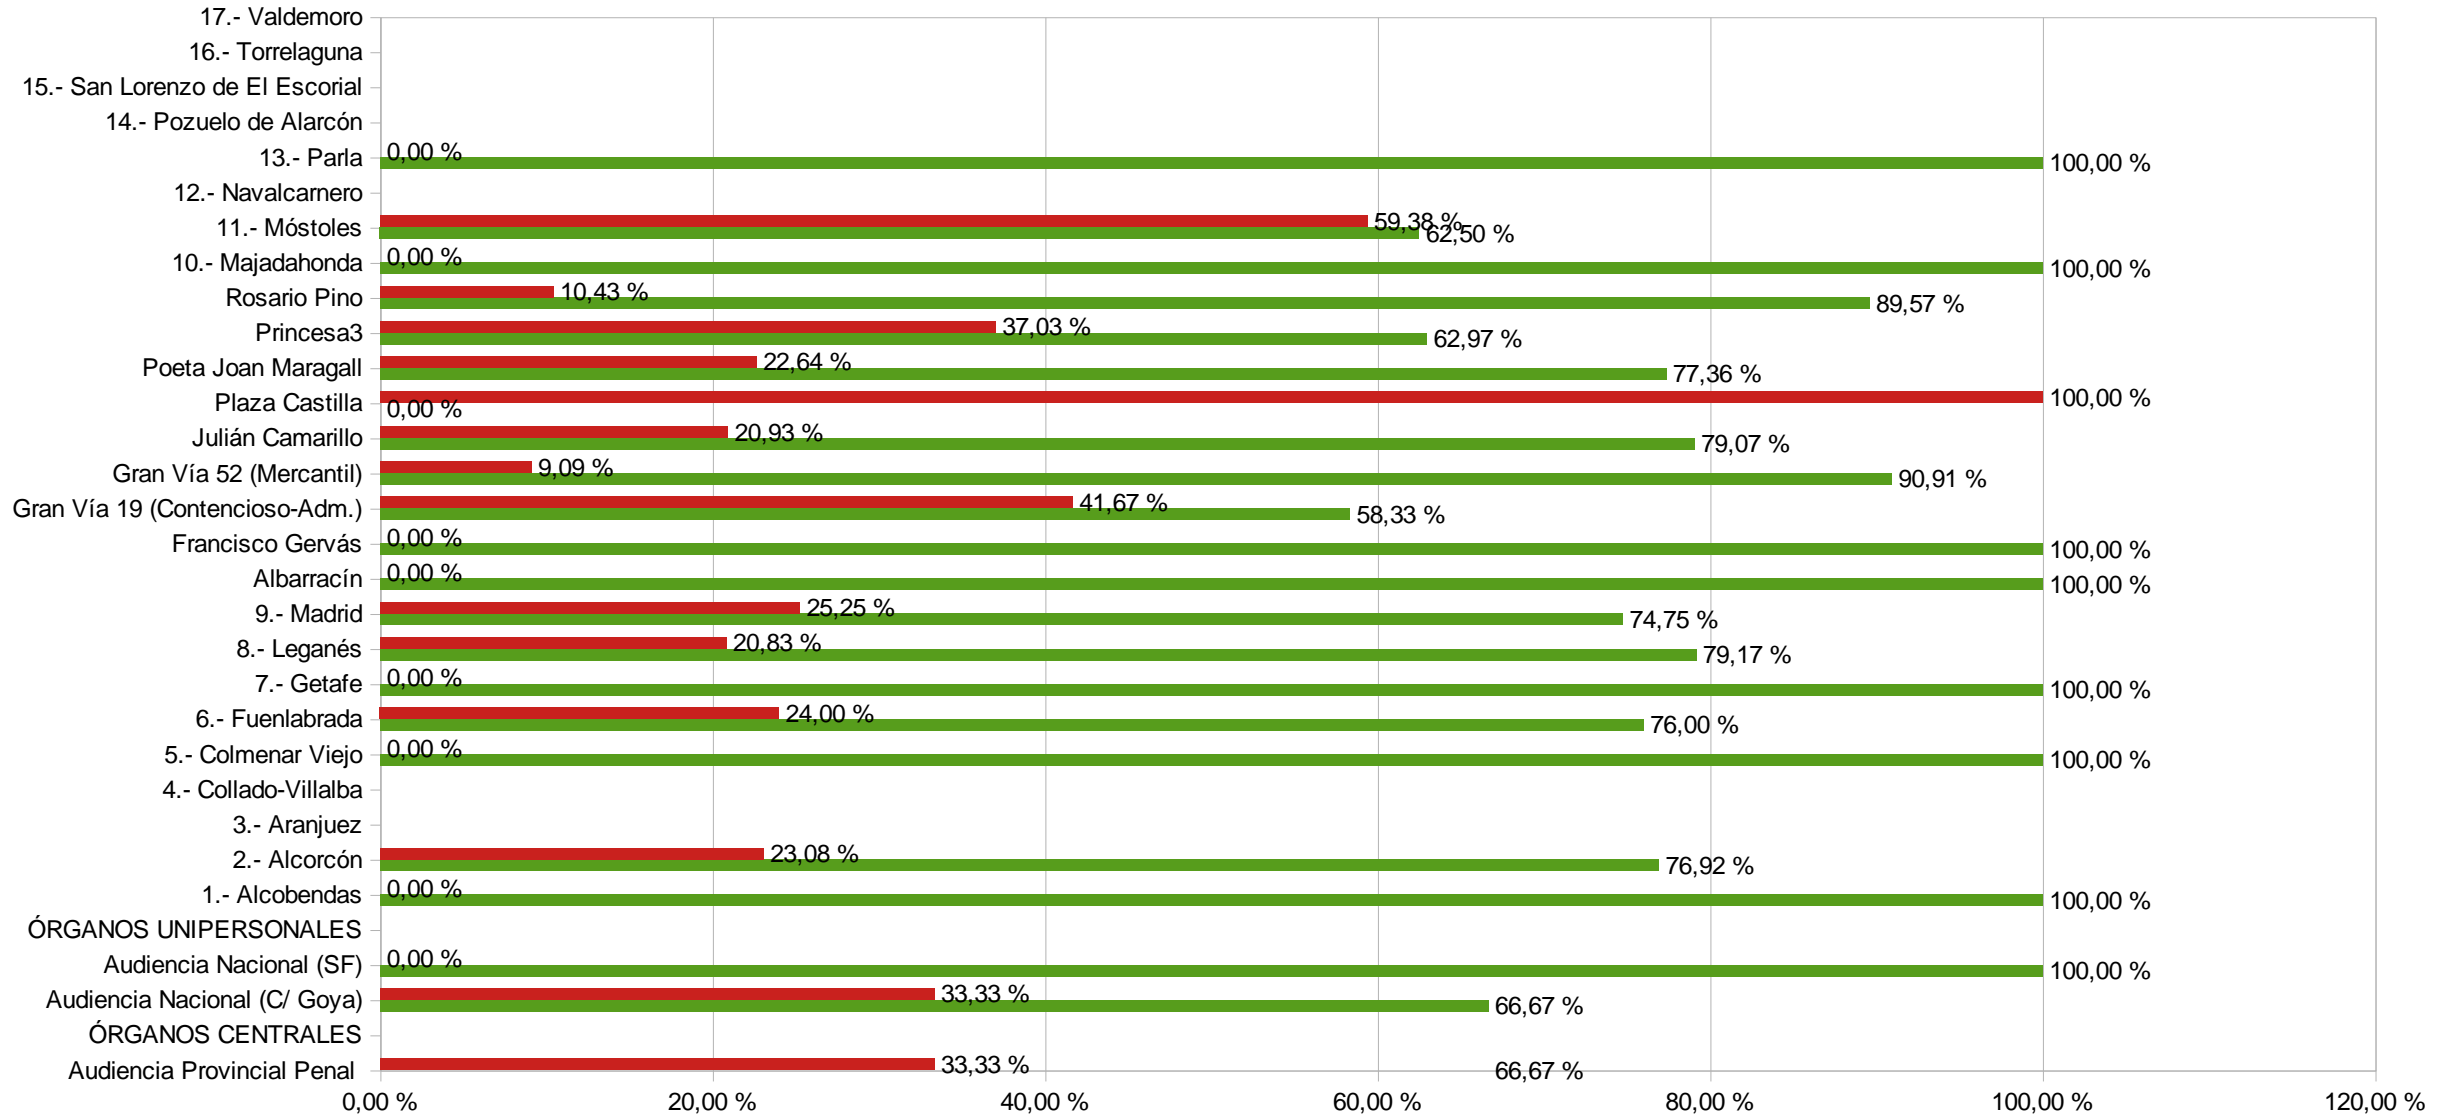

DESGLOSE DIARIO POR PARTIDO JUDICIAL

ÓRGANO JUDICIAL/ PARTIDO	Total Juzgados	Incidencias Comunicadas DA	Total Señalado	Total Celebrado	% Celebrado	Total Suspendido vistas	% Suspendido vistas	Total Suspendido "otras actuaciones" comunicadas
ÓRGANOS COLEGIADOS								
Audiencia Provincial Penal	15		3	2	66,67 %	1	33,33 %	
ÓRGANOS CENTRALES								
Audiencia Nacional (C/ Goya)	22		3	2	66,67 %	1	33,33 %	
Audiencia Nacional (SF)	2		1	1	100,00 %	0	0,00 %	
ÓRGANOS UNIPERSONALES								
1.- Alcobendas	11	1	20	20	100,00 %	0	0,00 %	
2.- Alcorcón	8		13	10	76,92 %	3	23,08 %	
3.- Aranjuez	4		0	0	#¡DIV/0!	0	#¡DIV/0!	
4.- Collado-Villalba	9				#¡DIV/0!	0	#¡DIV/0!	
5.- Colmenar Viejo	6		19	19	100,00 %	0	0,00 %	
6.- Fuenlabrada	14		25	19	76,00 %	6	24,00 %	
7.- Getafe	14		18	18	100,00 %	0	0,00 %	
8.- Leganés	9	1	24	19	79,17 %	5	20,83 %	
9.- Madrid	307	1	713	533	74,75 %	180	25,25 %	0
Albarracín	27		47	47	100,00 %	0	0,00 %	
Francisco Gervás	19		42	42	100,00 %	0	0,00 %	
Gran Vía 19 (Contencioso-Adm.)	27		24	14	58,33 %	10	41,67 %	
Gran Vía 52 (Mercantil)	18		11	10	90,91 %	1	9,09 %	
Julián Camarillo	30		43	34	79,07 %	9	20,93 %	
Plaza Castilla	54	1	14	0	0,00 %	14	100,00 %	
Poeta Joan Maragall	47		53	41	77,36 %	12	22,64 %	
Princesa3	49		316	199	62,97 %	117	37,03 %	
Rosario Pino	36		163	146	89,57 %	17	10,43 %	
10.- Majadahonda	8		10	10	100,00 %	0	0,00 %	
11.- Móstoles	22		32	20	62,50 %	19	59,38 %	
12.- Navalcarnero	8	1			#¡DIV/0!	0	#¡DIV/0!	
13.- Parla	8		16	16	100,00 %	0	0,00 %	
14.- Pozuelo de Alarcón	4				#¡DIV/0!	0	#¡DIV/0!	
15.- San Lorenzo de El Escorial	5				#¡DIV/0!	0	#¡DIV/0!	
16.- Torrelaguna	2				#¡DIV/0!	0	#¡DIV/0!	
17.- Valdemoro	8				#¡DIV/0!	0	#¡DIV/0!	
TOTAL	486	4	897	689	76,81 %	215	23,97 %	0

SEÑALAMIENTOS / SUSPENSIONES