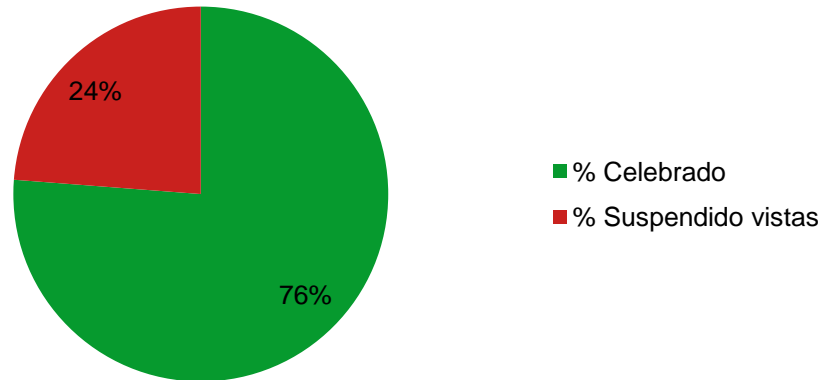

Porcentaje Celebrados / suspendidos

Proporción Celebrados / Suspendidos

Número acumulado de incidencias

Observaciones: Desde el inicio de la huelga, Defensa de la Abogacía ha recibido un total de 103 incidencias de compañeros/as, que no han sido avisados de la suspensión de sus actos judiciales (96), o que les han denegado el acceso a las actuaciones (7).

Todas las incidencias están registradas y tramitadas por parte del departamento, facilitando a los compañeros/as toda la información pertinente relativa a la huelga.

Realizamos un continuo seguimiento, a fin de tener conocimiento del nuevo señalamiento con objeto de conocer la dilación que se produce.