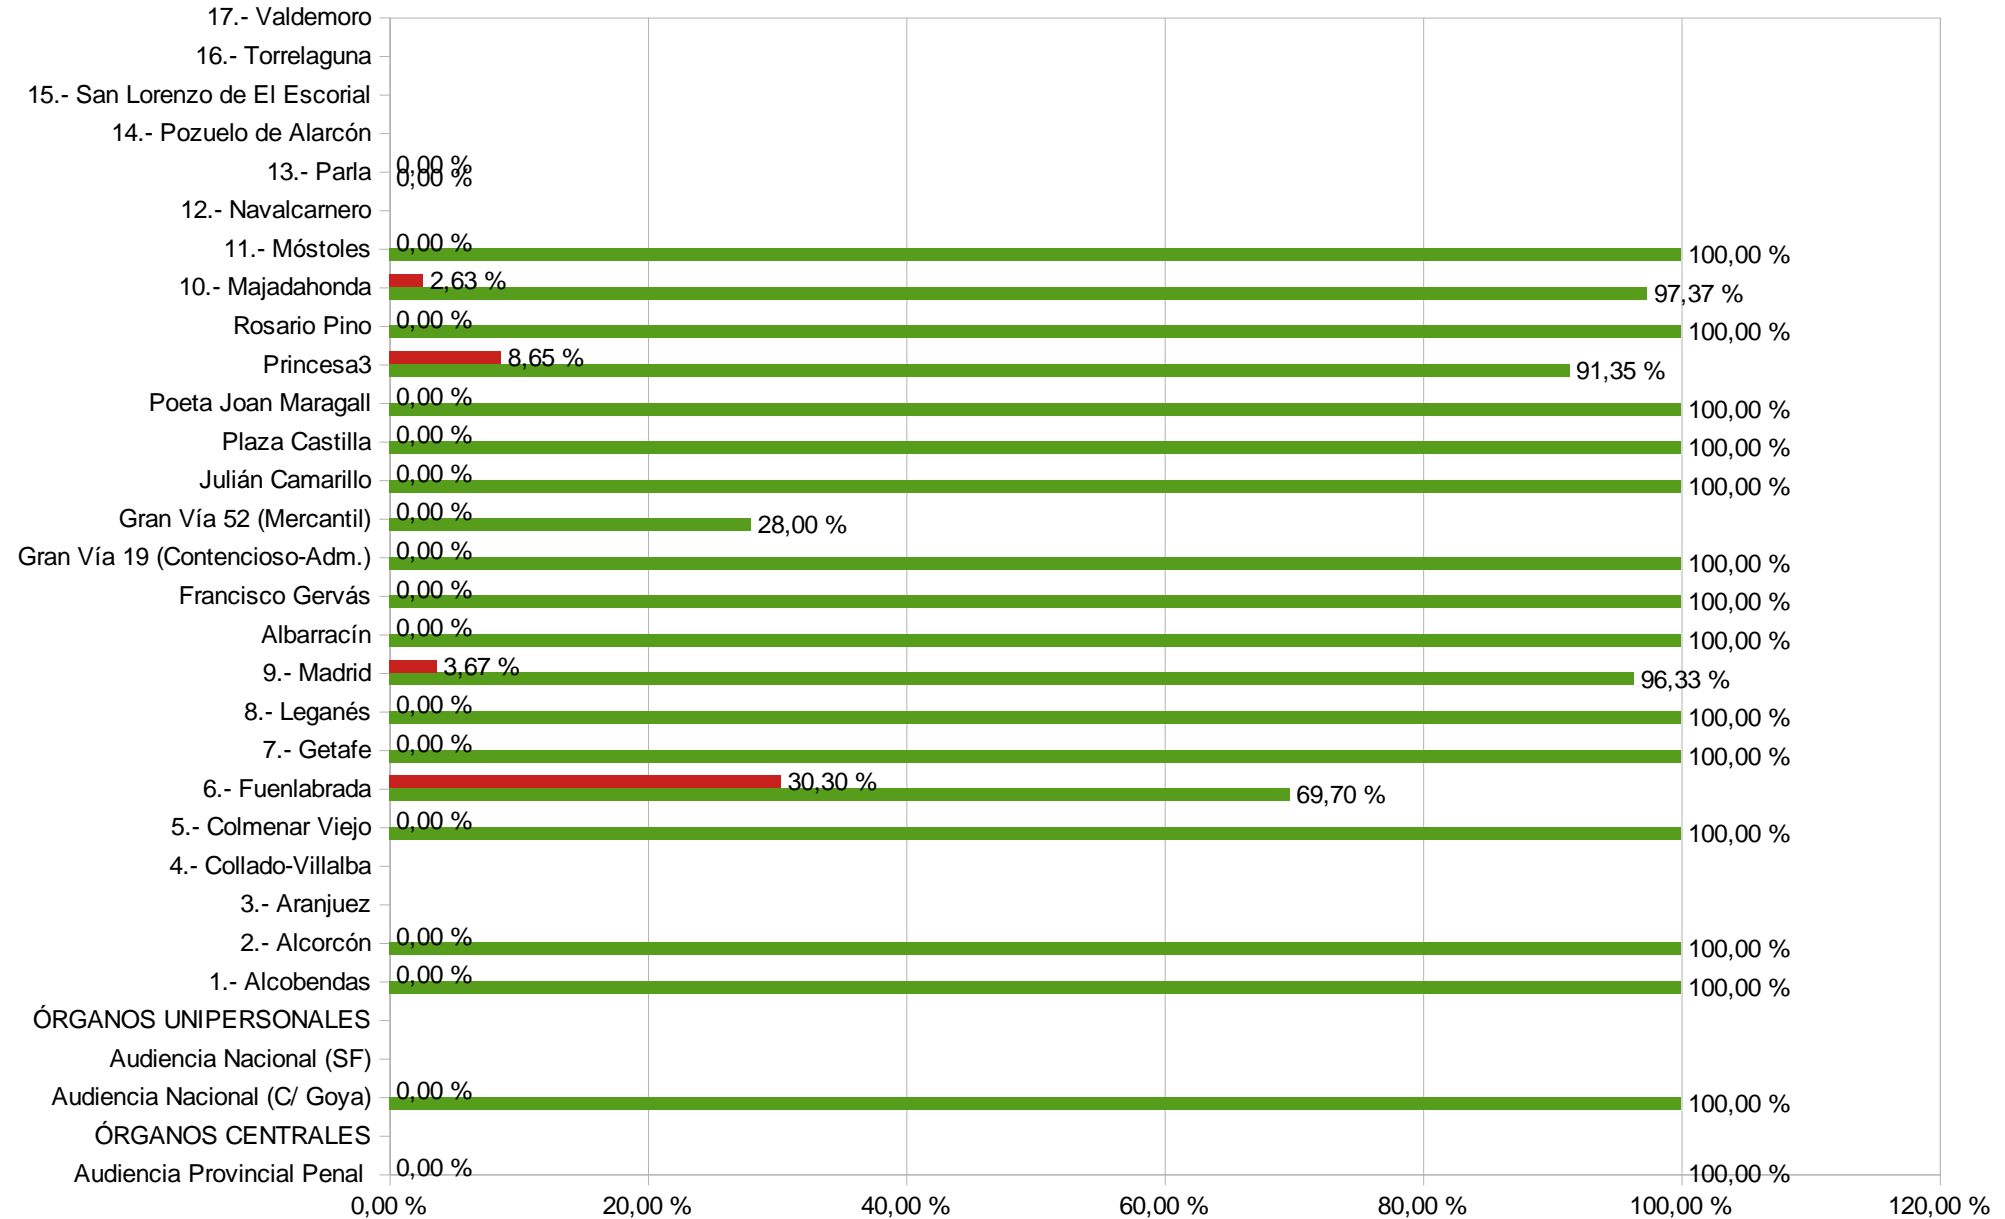

DESGLOSE DIARIO POR PARTIDO JUDICIAL

ÓRGANO JUDICIAL/ PARTIDO	Total Juzgados	Incidencias Comunicadas DA	Total Señalado	Total Celebrado	% Celebrado	Total Suspendido vistas	% Suspendido vistas	Total Suspendido "otras actuaciones" comunicadas
ÓRGANOS COLEGIADOS								
Audiencia Provincial Penal	15		18	18	100,00 %	0	0,00 %	
ÓRGANOS CENTRALES								
Audiencia Nacional (C/ Goya)	22		4	4	100,00 %	0	0,00 %	
Audiencia Nacional (SF)	2		0	0	#jDIV/0!	0	#jDIV/0!	
ÓRGANOS UNIPERSONALES								
1.- Alcobendas	11		35	35	100,00 %	0	0,00 %	
2.- Alcorcón	8		6	6	100,00 %	0	0,00 %	
3.- Aranjuez	4		0	0	#jDIV/0!	0	#jDIV/0!	
4.- Collado-Villalba	9				#jDIV/0!	0	#jDIV/0!	
5.- Colmenar Viejo	6		5	5	100,00 %	0	0,00 %	
6.- Fuenlabrada	14		33	23	69,70 %	10	30,30 %	
7.- Getafe	14		16	16	100,00 %	0	0,00 %	
8.- Leganés	9		13	13	100,00 %	0	0,00 %	
9.- Madrid	307	0	736	709	96,33 %	27	3,67 %	0
Albarracín	27		26	26	100,00 %	0	0,00 %	
Francisco Gervás	19		47	47	100,00 %	0	0,00 %	
Gran Vía 19 (Contencioso-Adm.)	27		34	34	100,00 %	0	0,00 %	
Gran Vía 52 (Mercantil)	18		14	14	28,00 %	0	0,00 %	
Julián Camarillo	30		43	43	100,00 %	0	0,00 %	
Plaza Castilla	54		50	50	100,00 %	0	0,00 %	
Poeta Joan Maragall	47		68	68	100,00 %	0	0,00 %	
Princesa3	49		312	285	91,35 %	27	8,65 %	
Rosario Pino	36		142	142	100,00 %	0	0,00 %	
10.- Majadahonda	8		38	37	97,37 %	1	2,63 %	
11.- Móstoles	22		64	64	100,00 %	0	0,00 %	
12.- Navalcarnero	8				#jDIV/0!	0	#jDIV/0!	
13.- Parla	8		16	16	0,00 %	0	0,00 %	
14.- Pozuelo de Alarcón	4				#jDIV/0!	0	#jDIV/0!	
15.- San Lorenzo de El Escorial	5				#jDIV/0!	0	#jDIV/0!	
16.- Torrelaguna	2				#jDIV/0!	0	#jDIV/0!	
17.- Valdemoro	8				#jDIV/0!	0	#jDIV/0!	
TOTAL	486	0	984	946	96,14 %	38	3,86 %	0

SEÑALAMIENTOS / SUSPENSIONES