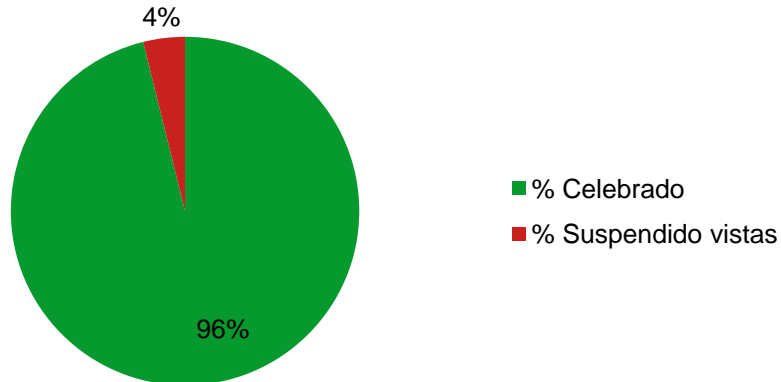

Porcentaje Celebrados / suspendidos

Proporción Celebrados / Suspendidos

Número acumulado de incidencias

Observaciones: Desde el inicio de la huelga, Defensa de la Abogacía ha recibido un total de 151 incidencias de compañeros/as, que no han sido avisados de la suspensión de sus actos judiciales (139), o que les han denegado el acceso a las actuaciones (12).

Todas las incidencias están registradas y tramitadas por parte del departamento, facilitando a los compañeros/as toda la información pertinente relativa a la huelga.

Realizamos un continuo seguimiento, a fin de tener conocimiento del nuevo señalamiento con objeto de conocer la dilación que se produce.