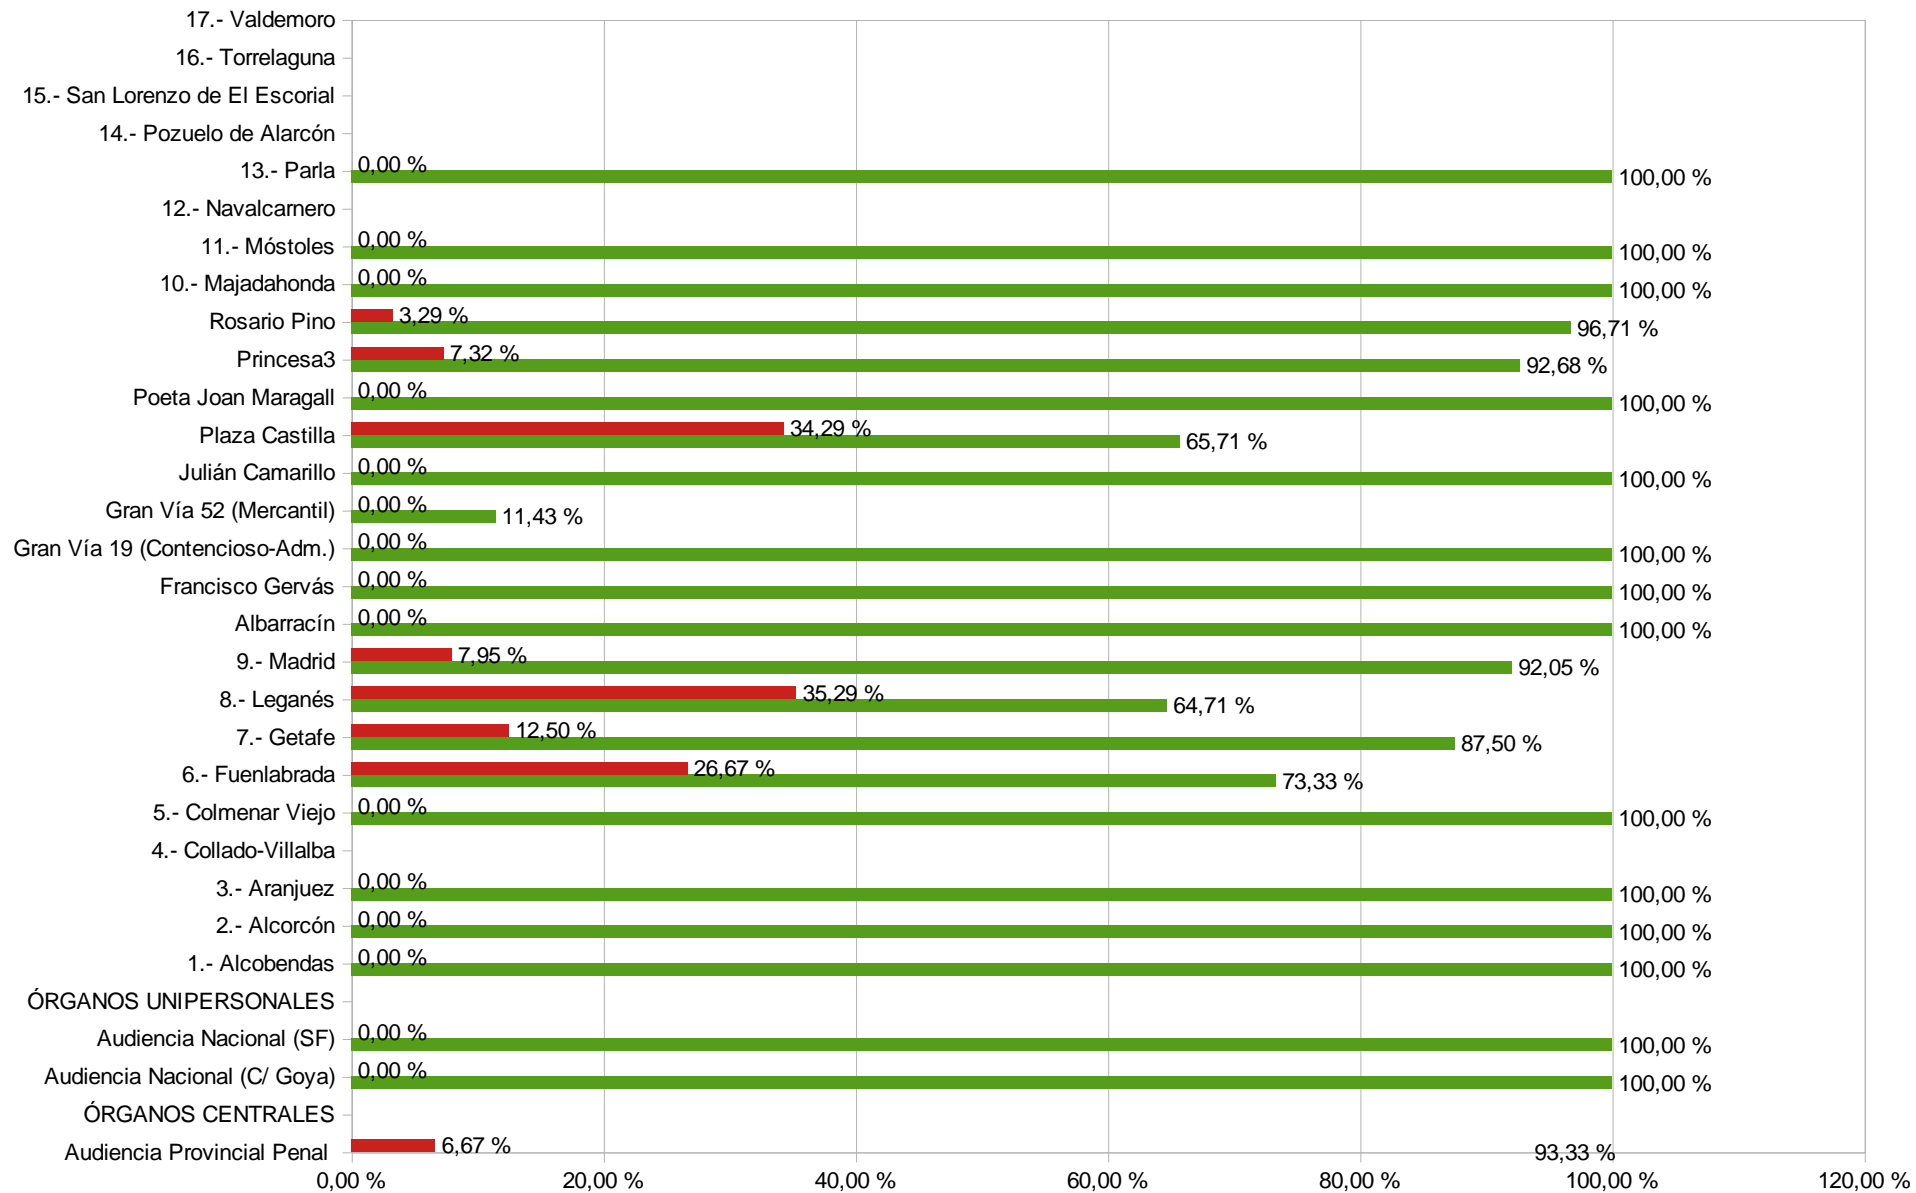

DESGLOSE DIARIO POR PARTIDO JUDICIAL

ÓRGANO JUDICIAL/ PARTIDO	Total Juzgados	Incidencias Comunicadas DA	Total Señalado	Total Celebrado	% Celebrado	Total Suspendido vistas	% Suspendido vistas	Total Suspendido "otras actuaciones" comunicadas
ÓRGANOS COLEGIADOS								
Audiencia Provincial Penal	15		15	14	93,33 %	1	6,67 %	
ÓRGANOS CENTRALES								
Audiencia Nacional (C/ Goya)	22		24	24	100,00 %	0	0,00 %	
Audiencia Nacional (SF)	2		1	1	100,00 %	0	0,00 %	
ÓRGANOS UNIPERSONALES								
1.- Alcobendas	11		15	15	100,00 %	0	0,00 %	
2.- Alcorcón	8		20	20	100,00 %	0	0,00 %	
3.- Aranjuez	4		14	14	100,00 %	0	0,00 %	
4.- Collado-Villalba	9				#¡DIV/0!	0	#¡DIV/0!	
5.- Colmenar Viejo	6		18	18	100,00 %	0	0,00 %	
6.- Fuenlabrada	14		30	22	73,33 %	8	26,67 %	
7.- Getafe	14		24	21	87,50 %	3	12,50 %	
8.- Leganés	9		17	11	64,71 %	6	35,29 %	
9.- Madrid	307	0	1006	926	92,05 %	80	7,95 %	0
Albarracín	27		43	43	100,00 %	0	0,00 %	
Francisco Gervás	19		62	62	100,00 %	0	0,00 %	
Gran Vía 19 (Contencioso-Adm.)	27		102	102	100,00 %	0	0,00 %	
Gran Vía 52 (Mercantil)	18		16	16	11,43 %	0	0,00 %	
Julián Camarillo	30		49	49	100,00 %	0	0,00 %	
Plaza Castilla	54		140	92	65,71 %	48	34,29 %	
Poeta Joan Maragall	47		73	73	100,00 %	0	0,00 %	
Princesa3	49		369	342	92,68 %	27	7,32 %	
Rosario Pino	36		152	147	96,71 %	5	3,29 %	
10.- Majadahonda	8		11	11	100,00 %	0	0,00 %	
11.- Móstoles	22		35	35	100,00 %	0	0,00 %	
12.- Navalcarnero	8				#¡DIV/0!	0	#¡DIV/0!	
13.- Parla	8		23	23	0,00 %	0	0,00 %	
14.- Pozuelo de Alarcón	4				#¡DIV/0!	0	#¡DIV/0!	
15.- San Lorenzo de El Escorial	5				#¡DIV/0!	0	#¡DIV/0!	
16.- Torrelaguna	2				#¡DIV/0!	0	#¡DIV/0!	
17.- Valdemoro	8				#¡DIV/0!	0	#¡DIV/0!	
TOTAL	486	0	1253	1155	92,18 %	98	7,82 %	0

SEÑALAMIENTOS / SUSPENSIONES