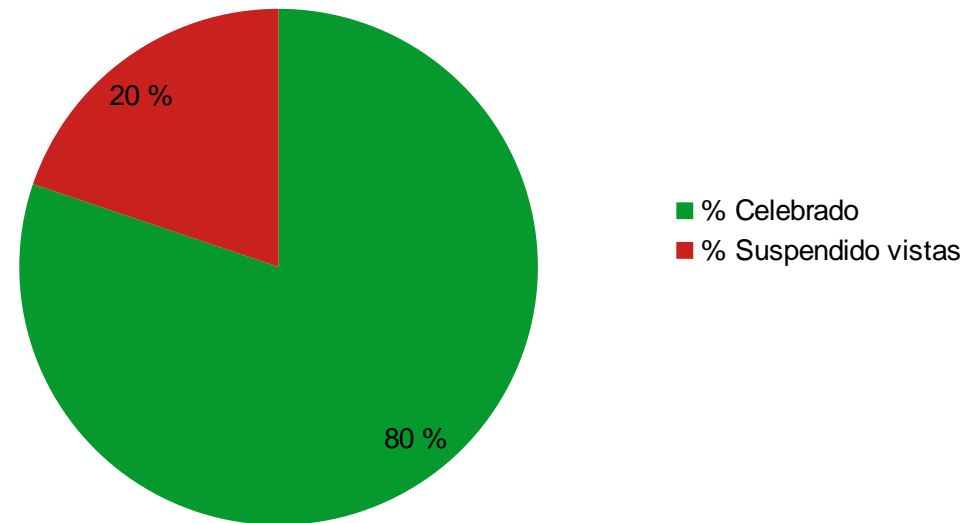

DESGLOSE POR PARTIDO JUDICIAL

ÓRGANO JUDICIAL/ PARTIDO	Total Juzgados	Incidencias Comunicadas DA	Total Señalado	Total Celebrado	% Celebrado	Total Suspendido vistas	Total Suspendido otras actuaciones	% Suspendido vistas
ÓRGANOS COLEGIADOS								
Audiencia Provincial Penal	15	0	370	351	94,86 %	19	0	5,14 %
ÓRGANOS CENTRALES								
Audiencia Nacional (C/ Goya)	770	0	181	181	100,00 %	0	0	0,00 %
Audiencia Nacional (SF)	2	0	30	29	96,67 %	1	0	3,33 %
ÓRGANOS UNIPERSONALES								
1.- Alcobendas	11	2	797	638	80,05 %	159	0	19,95 %
2.- Alcorcón	8	0	364	302	82,97 %	62	0	17,03 %
3.- Aranjuez	4	0	153	150	98,04 %	3	0	1,96 %
4.- Collado-Villalba	9	0	0	0	#jDIV/0!	0	0	#jDIV/0!
5.- Colmenar Viejo	6	0	282	257	91,13 %	25	0	8,87 %
6.- Fuenlabrada	14	0	368	227	61,68 %	141	0	38,32 %
7.- Getafe	14	2	508	375	73,82 %	133	0	26,18 %
8.- Leganés	9	2	358	301	84,08 %	57	1	15,92 %
9.- Madrid	307	38	17791	14330	80,55 %	3461	56	19,45 %
Albarracín	27	5	1025	915	89,27 %	110	26	10,73 %
Francisco Gervás	19	0	1044	986	94,44 %	58	0	5,56 %
Gran Vía 19 (Contencioso-Adm.)	27	5	1402	1112	79,32 %	290	0	20,68 %
Gran Vía 52 (Mercantil)	18	0	263	253	96,20 %	10	0	3,80 %
Julián Camarillo	30	2	1164	1047	89,95 %	117	6	10,05 %
Plaza Castilla	54	18	1696	805	47,46 %	891	3	52,54 %
Poeta Joan Maragall	47	0	1646	1534	93,20 %	112	0	6,80 %
Princesa3	49	8	6453	4838	74,97 %	1615	21	25,03 %
Rosario Pino	36	0	3098	2840	91,67 %	258	0	8,33 %
10.- Majadahonda	8	1	266	178	66,92 %	88	1	33,08 %
11.- Móstoles	22	1	1089	737	67,68 %	352	1	32,32 %
12.- Navalcarnero	8	3	0	0	#jDIV/0!	0	0	#jDIV/0!
13.- Parla	8	0	377	337	89,39 %	40	0	10,61 %
14.- Pozuelo de Alarcón	4	1	0	0	#jDIV/0!	0	0	#jDIV/0!
15.- San Lorenzo de El Escorial	5	0	0	0	#jDIV/0!	0	0	#jDIV/0!
16.- Torrelaguna	2	0	0	0	#jDIV/0!	0	0	#jDIV/0!
17.- Valdemoro	8	2	0	0	#jDIV/0!	0	0	#jDIV/0!
TOTAL	1234	52	22934	18393	80,20 %	4541	59	19,80 %

PORCENTAJE CELEBRADOS / SUSPENDIDOS

Proporción Celebrados / Suspendidos