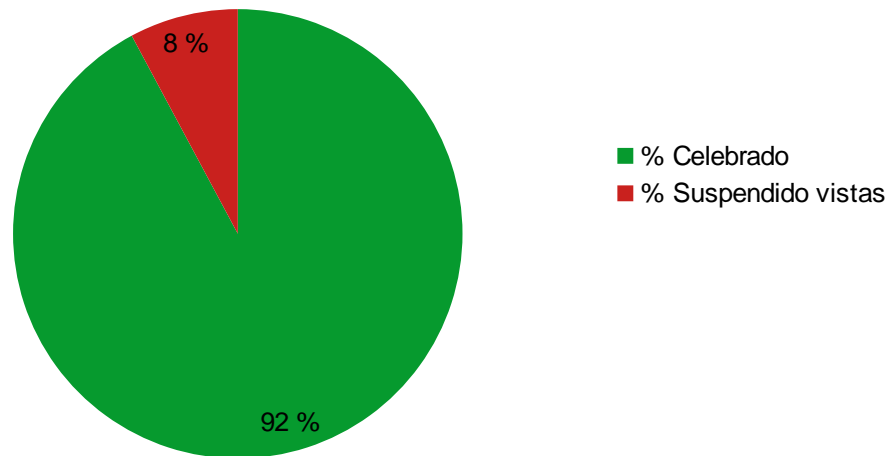

Porcentaje Celebrados / suspendidos

Proporción Celebrados / Suspendidos

Número acumulado de incidencias

Observaciones: Desde el inicio de la huelga, Defensa de la Abogacía ha recibido un total de 146 incidencias de compañeros/as, que no han sido avisados de la suspensión de sus actos judiciales (134), o que les han denegado el acceso a las actuaciones (12).

Todas las incidencias están registradas y tramitadas por parte del departamento, facilitando a los compañeros/as toda la información pertinente relativa a la huelga.

Realizamos un continuo seguimiento, a fin de tener conocimiento del nuevo señalamiento con objeto de conocer la dilación que se produce.