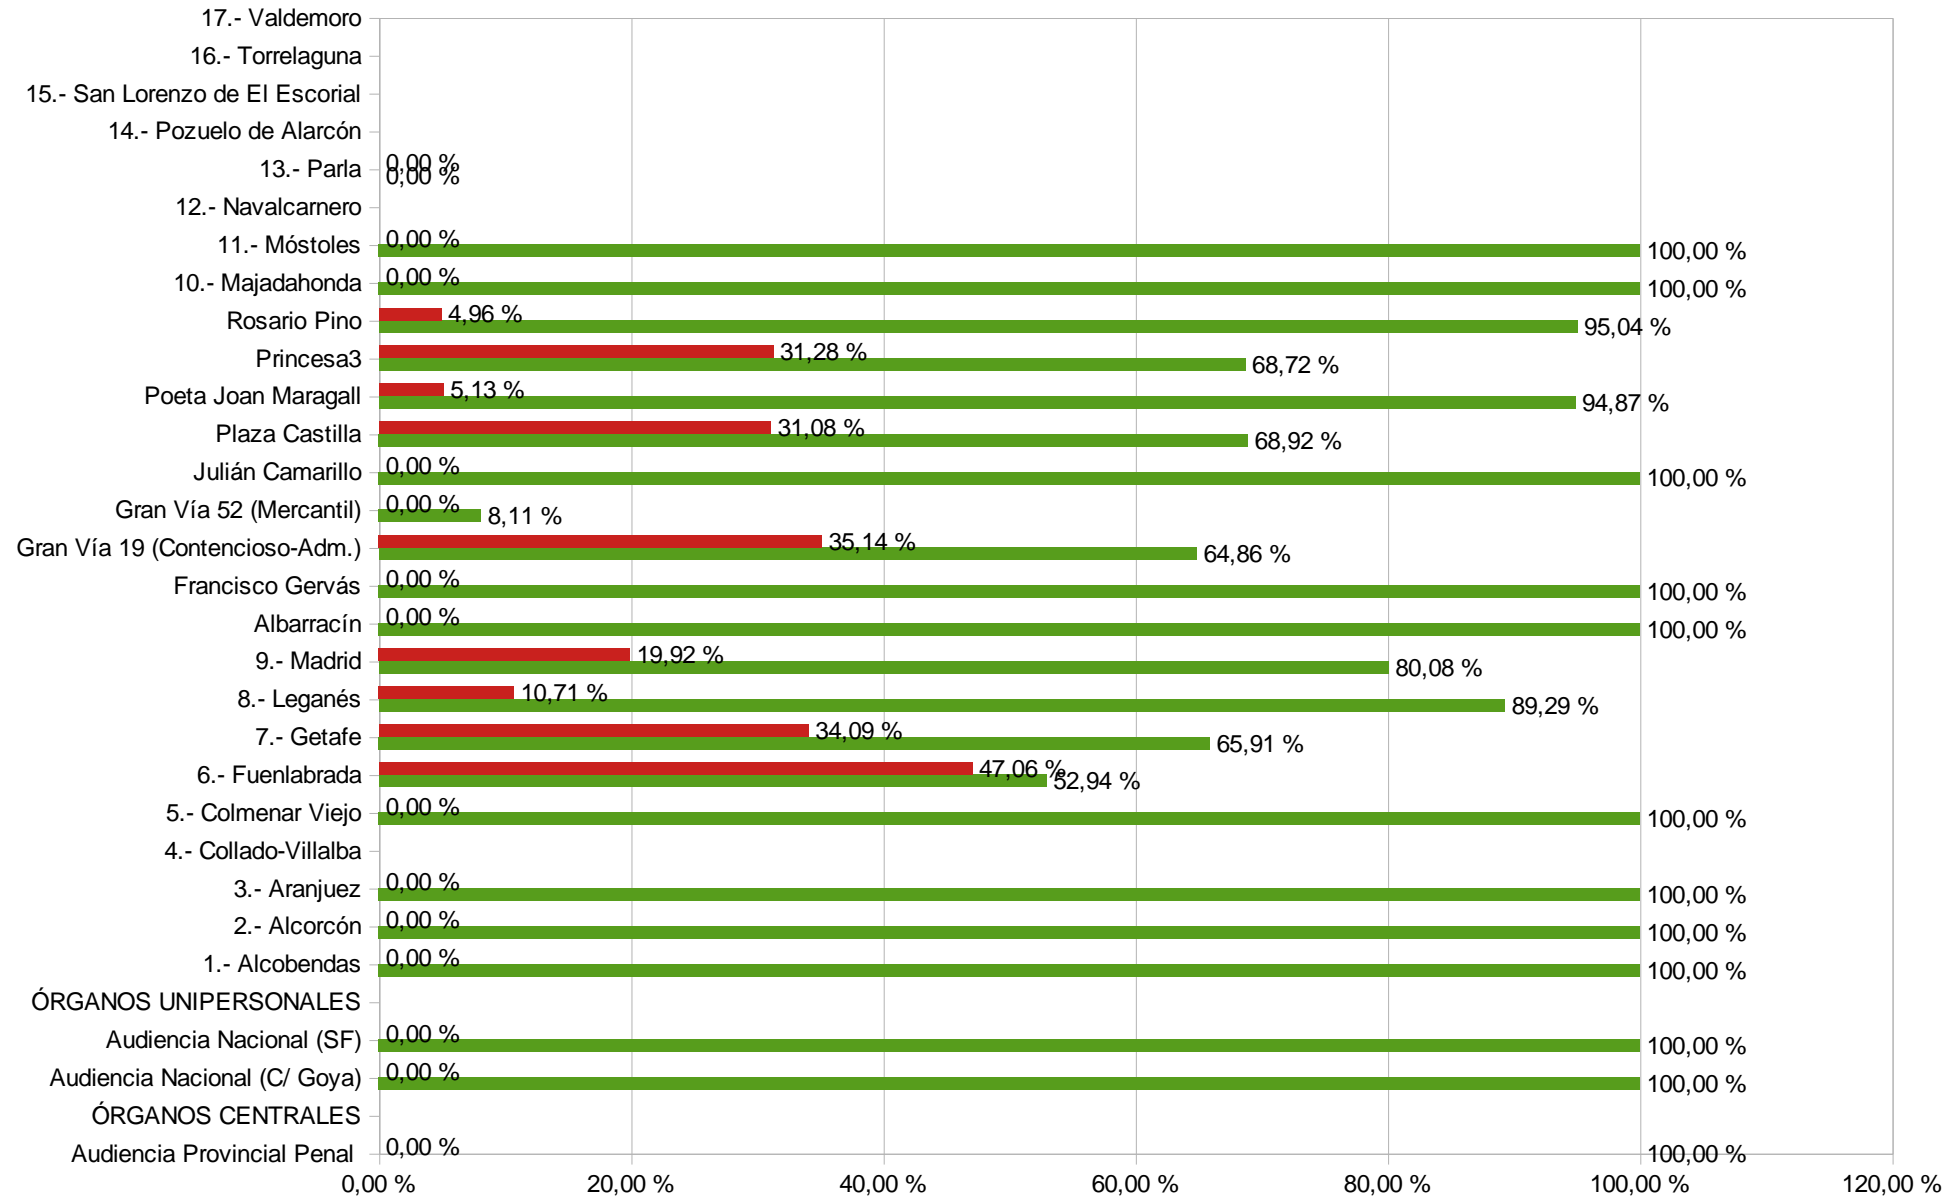

DESGLOSE DIARIO POR PARTIDO JUDICIAL

ÓRGANO JUDICIAL/ PARTIDO	Total Juzgados	Incidencias Comunicadas DA	Total Señalado	Total Celebrado	% Celebrado	Total Suspendido vistas	% Suspendido vistas	Total Suspendido "otras actuaciones" comunicadas
ÓRGANOS COLEGIADOS								
Audiencia Provincial Penal	15		14	14	100,00 %	0	0,00 %	
ÓRGANOS CENTRALES								
Audiencia Nacional (C/ Goya)	22		23	23	100,00 %	0	0,00 %	
Audiencia Nacional (SF)	2		1	1	100,00 %	0	0,00 %	
ÓRGANOS UNIPERSONALES								
1.- Alcobendas	11		37	37	100,00 %	0	0,00 %	
2.- Alcorcón	8		14	14	100,00 %	0	0,00 %	
3.- Aranjuez	4		12	12	100,00 %	0	0,00 %	
4.- Collado-Villalba	9				#¡DIV/0!	0	#¡DIV/0!	
5.- Colmenar Viejo	6		8	8	100,00 %	0	0,00 %	
6.- Fuenlabrada	14		17	9	52,94 %	8	47,06 %	
7.- Getafe	14		44	29	65,91 %	15	34,09 %	
8.- Leganés	9		28	25	89,29 %	3	10,71 %	
9.- Madrid	307	2	1029	824	80,08 %	205	19,92 %	0
Albarracín	27	1	53	53	100,00 %	0	0,00 %	
Francisco Gervás	19		58	58	100,00 %	0	0,00 %	
Gran Vía 19 (Contencioso-Adm.)	27	1	74	48	64,86 %	26	35,14 %	
Gran Vía 52 (Mercantil)	18		12	12	8,11 %	0	0,00 %	
Julián Camarillo	30		75	75	100,00 %	0	0,00 %	
Plaza Castilla	54		148	102	68,92 %	46	31,08 %	
Poeta Joan Maragall	47		78	74	94,87 %	4	5,13 %	
Princesa3	49		390	268	68,72 %	122	31,28 %	
Rosario Pino	36		141	134	95,04 %	7	4,96 %	
10.- Majadahonda	8		17	17	100,00 %	0	0,00 %	
11.- Móstoles	22		52	52	100,00 %	0	0,00 %	
12.- Navalcarnero	8				#¡DIV/0!	0	#¡DIV/0!	
13.- Parla	8		27	27	0,00 %	0	0,00 %	
14.- Pozuelo de Alarcón	4				#¡DIV/0!	0	#¡DIV/0!	
15.- San Lorenzo de El Escorial	5				#¡DIV/0!	0	#¡DIV/0!	
16.- Torrelaguna	2				#¡DIV/0!	0	#¡DIV/0!	
17.- Valdemoro	8				#¡DIV/0!	0	#¡DIV/0!	
TOTAL	486	2	1323	1092	82,54 %	231	17,46 %	0

SEÑALAMIENTOS / SUSPENSIONES