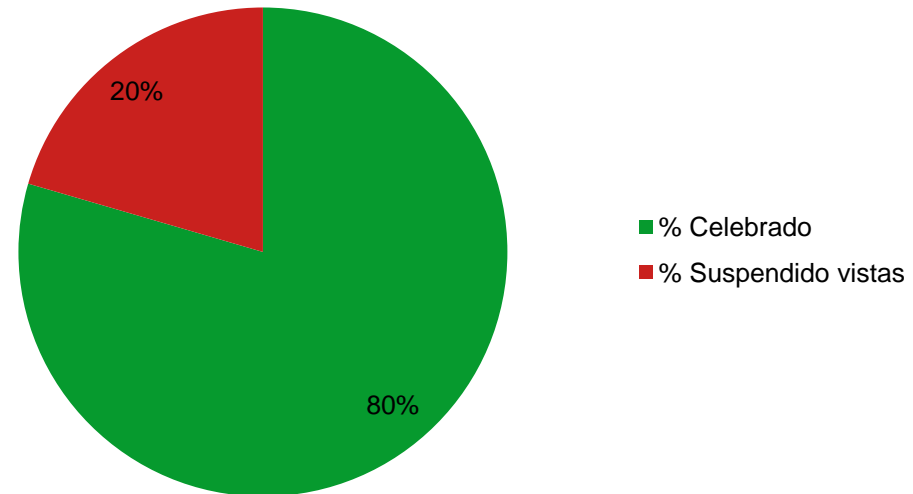

DESGLOSE POR PARTIDO JUDICIAL

ÓRGANO JUDICIAL/ PARTIDO	Total Juzgados	Incidencias Comunicadas DA	Total Señalado	Total Celebrado	% Celebrado	Total Suspendido vistas	Total Suspendido otras actuaciones	% Suspendido vistas
ÓRGANOS COLEGIADOS								
Audiencia Provincial Penal	15	0	355	337	94,93 %	18	0	5,07 %
ÓRGANOS CENTRALES								
Audiencia Nacional (C/ Goya)	770	0	157	157	100,00 %	0	0	0,00 %
Audiencia Nacional (SF)	2	0	29	28	96,55 %	1	0	3,45 %
ÓRGANOS UNIPERSONALES								
1.- Alcobendas	11	2	782	623	79,67 %	159	0	20,33 %
2.- Alcorcón	8	0	344	282	81,98 %	62	0	18,02 %
3.- Aranjuez	4	0	139	136	97,84 %	3	0	2,16 %
4.- Collado-Villalba	9	0	0	0	#¡DIV/0!	0	0	#¡DIV/0!
5.- Colmenar Viejo	6	0	264	239	90,53 %	25	0	9,47 %
6.- Fuenlabrada	14	0	338	205	60,65 %	133	0	39,35 %
7.- Getafe	14	2	484	354	73,14 %	130	0	26,86 %
8.- Leganés	9	2	341	290	85,04 %	51	1	14,96 %
9.- Madrid	307	38	16785	13404	79,86 %	3381	56	20,14 %
Albarracín	27	5	982	872	88,80 %	110	26	11,20 %
Francisco Gervás	19	0	982	924	94,09 %	58	0	5,91 %
Gran Vía 19 (Contencioso-Adm.)	27	5	1300	1010	77,69 %	290	0	22,31 %
Gran Vía 52 (Mercantil)	18	0	247	237	95,95 %	10	0	4,05 %
Julián Camarillo	30	2	1115	998	89,51 %	117	6	10,49 %
Plaza Castilla	54	18	1556	713	45,82 %	843	3	54,18 %
Poeta Joan Maragall	47	0	1573	1461	92,88 %	112	0	7,12 %
Princesa3	49	8	6084	4496	73,90 %	1588	21	26,10 %
Rosario Pino	36	0	2946	2693	91,41 %	253	0	8,59 %
10.- Majadahonda	8	1	255	167	65,49 %	88	1	34,51 %
11.- Móstoles	22	1	1054	702	66,60 %	352	1	33,40 %
12.- Navalcarnero	8	3	0	0	#¡DIV/0!	0	0	#¡DIV/0!
13.- Parla	8	0	354	314	88,70 %	40	0	11,30 %
14.- Pozuelo de Alarcón	4	1	0	0	#¡DIV/0!	0	0	#¡DIV/0!
15.- San Lorenzo de El Escorial	5	0	0	0	#¡DIV/0!	0	0	#¡DIV/0!
16.- Torrelaguna	2	0	0	0	#¡DIV/0!	0	0	#¡DIV/0!
17.- Valdemoro	8	2	0	0	#¡DIV/0!	0	0	#¡DIV/0!
TOTAL	1234	52	21681	17238	79,51 %	4443	59	20,49 %

PORCENTAJE CELEBRADOS / SUSPENDIDOS

Proporción Celebrados / Suspendidos