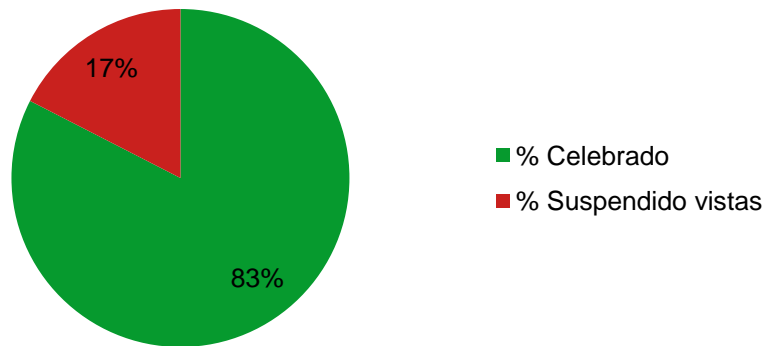

Porcentaje Celebrados / suspendidos

Proporción Celebrados / Suspendidos

Número acumulado de incidencias

Observaciones: Desde el inicio de la huelga, Defensa de la Abogacía ha recibido un total de 146 incidencias de compañeros/as, que no han sido avisados de la suspensión de sus actos judiciales (134), o que les han denegado el acceso a las actuaciones (12).

Todas las incidencias están registradas y tramitadas por parte del departamento, facilitando a los compañeros/as toda la información pertinente relativa a la huelga.

Realizamos un continuo seguimiento, a fin de tener conocimiento del nuevo señalamiento con objeto de conocer la dilación que se produce.