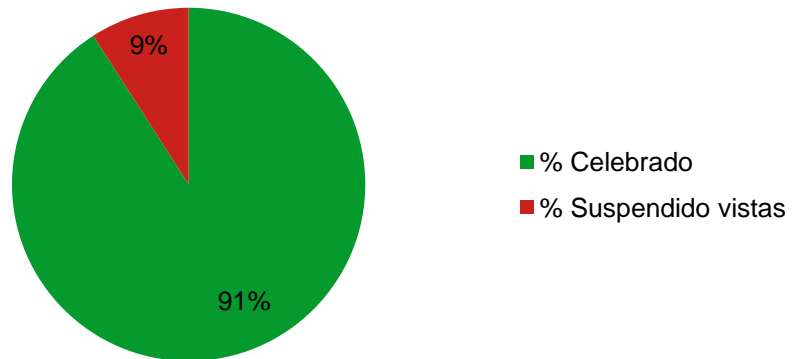

Porcentaje Celebrados / suspendidos

Proporción Celebrados / Suspendidos

Número acumulado de incidencias

Observaciones: Desde el inicio de la huelga, Defensa de la Abogacía ha recibido un total de 145 incidencias de compañeros/as, que no han sido avisados de la suspensión de sus actos judiciales (133), o que les han denegado el acceso a las actuaciones (12).

Todas las incidencias están registradas y tramitadas por parte del departamento, facilitando a los compañeros/as toda la información pertinente relativa a la huelga.

Realizamos un continuo seguimiento, a fin de tener conocimiento del nuevo señalamiento con objeto de conocer la dilación que se produce.