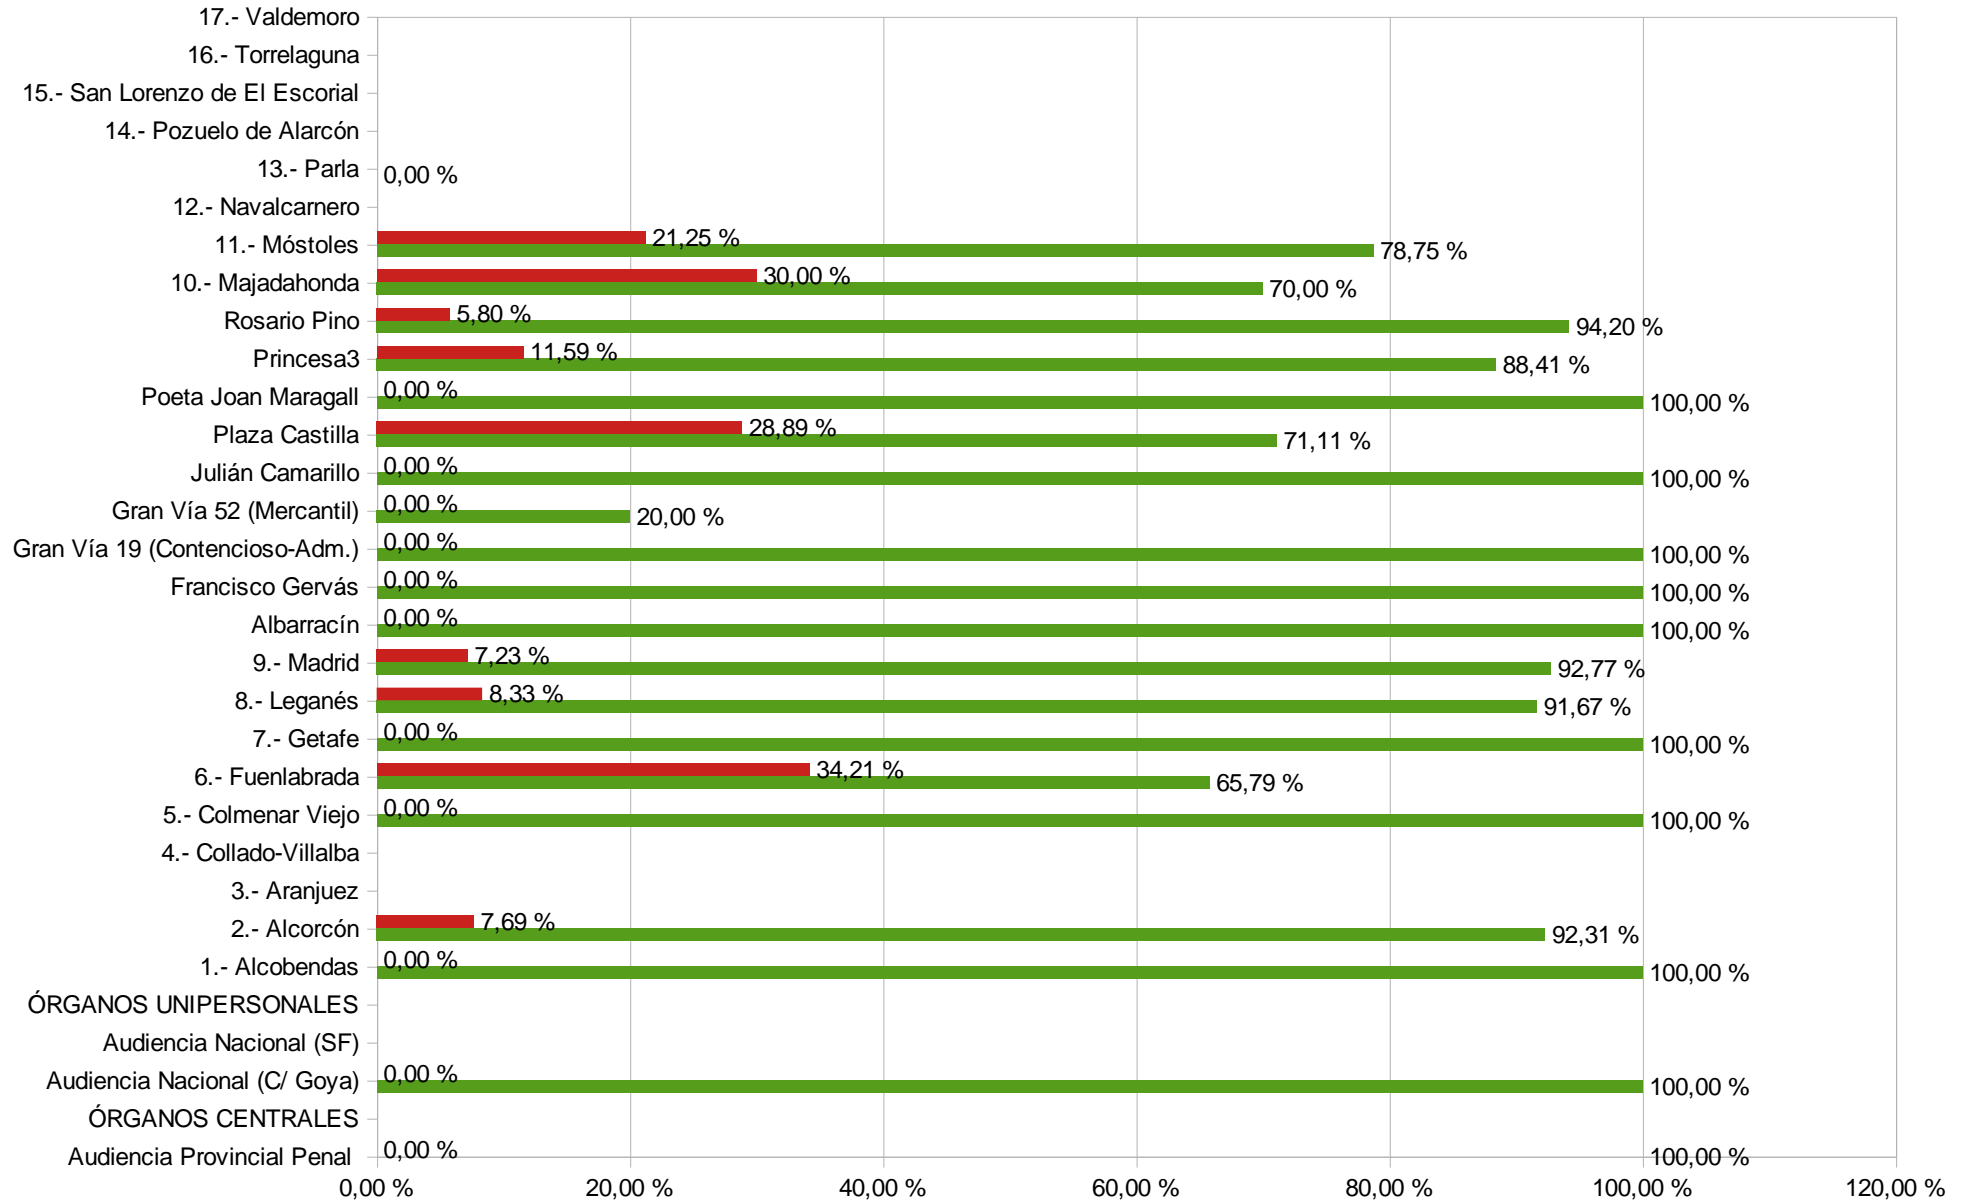

DESGLOSE DIARIO POR PARTIDO JUDICIAL

ÓRGANO JUDICIAL/ PARTIDO	Total Juzgados	Incidencias Comunicadas DA	Total Señalado	Total Celebrado	% Celebrado	Total Suspendido vistas	% Suspendido vistas	Total Suspendido "otras actuaciones" comunicadas
ÓRGANOS COLEGIADOS								
Audiencia Provincial Penal	15		16	16	100,00 %	0	0,00 %	
ÓRGANOS CENTRALES								
Audiencia Nacional (C/ Goya)	22		8	8	100,00 %	0	0,00 %	
Audiencia Nacional (SF)	2		0	0	#¡DIV/0!	0	#¡DIV/0!	
ÓRGANOS UNIPERSONALES								
1.- Alcobendas	11		9	9	100,00 %	0	0,00 %	
2.- Alcorcón	8		13	12	92,31 %	1	7,69 %	
3.- Aranjuez	4		0	0	#¡DIV/0!	0	#¡DIV/0!	
4.- Collado-Villalba	9				#¡DIV/0!	0	#¡DIV/0!	
5.- Colmenar Viejo	6		16	16	100,00 %	0	0,00 %	
6.- Fuenlabrada	14		38	25	65,79 %	13	34,21 %	
7.- Getafe	14		26	26	100,00 %	0	0,00 %	
8.- Leganés	9		12	11	91,67 %	1	8,33 %	
9.- Madrid	307	2	775	719	92,77 %	56	7,23 %	0
Albarracín	27		45	45	100,00 %	0	0,00 %	
Francisco Gervás	19		41	41	100,00 %	0	0,00 %	
Gran Vía 19 (Contencioso-Adm.)	27		37	37	100,00 %	0	0,00 %	
Gran Vía 52 (Mercantil)	18		9	9	20,00 %	0	0,00 %	
Julián Camarillo	30		59	59	100,00 %	0	0,00 %	
Plaza Castilla	54		45	32	71,11 %	13	28,89 %	
Poeta Joan Maragall	47		99	99	100,00 %	0	0,00 %	
Princesa3	49	2	302	267	88,41 %	35	11,59 %	
Rosario Pino	36		138	130	94,20 %	8	5,80 %	
10.- Majadahonda	8		10	7	70,00 %	3	30,00 %	
11.- Móstoles	22		80	63	78,75 %	17	21,25 %	
12.- Navalcarnero	8				#¡DIV/0!	0	#¡DIV/0!	
13.- Parla	8				0,00 %	0	#¡DIV/0!	
14.- Pozuelo de Alarcón	4				#¡DIV/0!	0	#¡DIV/0!	
15.- San Lorenzo de El Escorial	5				#¡DIV/0!	0	#¡DIV/0!	
16.- Torrelaguna	2				#¡DIV/0!	0	#¡DIV/0!	
17.- Valdemoro	8				#¡DIV/0!	0	#¡DIV/0!	
TOTAL	486	2	1003	912	90,93 %	91	9,07 %	0

SEÑALAMIENTOS / SUSPENSIONES