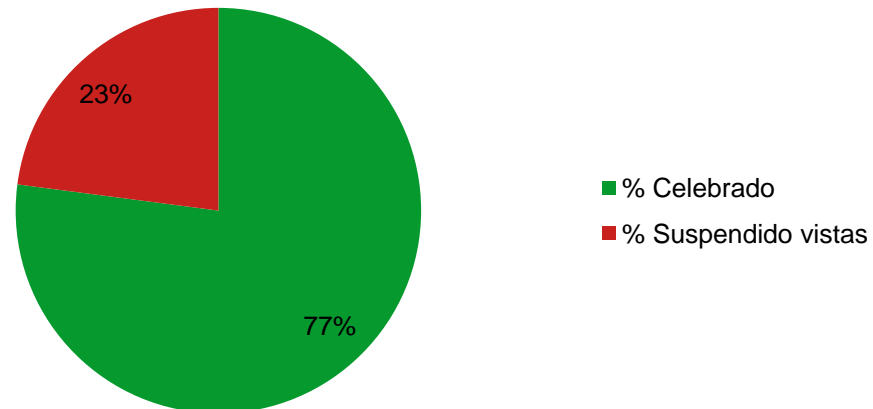

DESGLOSE POR PARTIDO JUDICIAL

ÓRGANO JUDICIAL/ PARTIDO	Total Juzgados	Incidencias Comunicadas DA	Total Señalado	Total Celebrado	% Celebrado	Total Suspendido vistas	Total Suspendido otras actuaciones	% Suspendido vistas
ÓRGANOS COLEGIADOS								
Audiencia Provincial Penal	15	1	582	528	90,72 %	54	0	9,28 %
ÓRGANOS CENTRALES								
Audiencia Nacional (C/ Goya)	22	0	255	255	100,00 %	0	0	0,00 %
Audiencia Nacional (SF)	2	0	52	50	96,15 %	2	0	3,85 %
ÓRGANOS UNIPERSONALES								
1.- Alcobendas	11	2	1295	1074	82,93 %	221	0	17,07 %
2.- Alcorcón	8	0	505	409	80,99 %	96	0	19,01 %
3.- Aranjuez	4	0	272	247	90,81 %	25	0	9,19 %
4.- Collado-Villalba	9	0	0	0	#jDIV/0!	0	0	#jDIV/0!
5.- Colmenar Viejo	6	5	421	348	82,66 %	73	1	17,34 %
6.- Fuenlabrada	14	0	563	384	68,21 %	179	0	31,79 %
7.- Getafe	14	3	773	531	68,69 %	242	1	31,31 %
8.- Leganés	9	5	511	404	79,06 %	107	1	20,94 %
9.- Madrid	307	101	25814	19710	76,35 %	6104	521	23,65 %
Albarracín	27	16	1501	1247	83,08 %	254	49	16,92 %
Francisco Gervás	19	1	1494	1390	93,04 %	104	5	6,96 %
Gran Vía 19 (Contencioso-Adm.)	27	4	2050	1628	79,41 %	422	0	20,59 %
Gran Vía 52 (Mercantil)	18	0	349	339	97,13 %	10	0	2,87 %
Julián Camarillo	30	2	1693	1474	87,06 %	219	14	12,94 %
Plaza Castilla	54	61	2889	1351	46,76 %	1538	143	53,24 %
Poeta Joan Maragall	47	1	2360	2083	88,26 %	277	3	11,74 %
Princesa3	49	16	9035	6086	67,36 %	2949	301	32,64 %
Rosario Pino	36	0	4443	4112	92,55 %	331	6	7,45 %
10.- Majadahonda	8	1	340	235	69,12 %	105	3	30,88 %
11.- Móstoles	22	8	1323	972	73,47 %	351	2	26,53 %
12.- Navalcarnero	8	1	30	28	93,33 %	2	0	6,67 %
13.- Parla	8	1	452	401	88,72 %	51	1	11,28 %
14.- Pozuelo de Alarcón	4	0	0	0	#jDIV/0!	0	0	#jDIV/0!
15.- San Lorenzo de El Escorial	5	1	0	0	#jDIV/0!	0	1	#jDIV/0!
16.- Torrelaguna	2	0	0	0	#jDIV/0!	0	0	#jDIV/0!
17.- Valdemoro	8	3	0	0	#jDIV/0!	0	0	#jDIV/0!
TOTAL	486	132	33188	25576	77,06 %	7612	531	22,94 %

PORCENTAJE CELEBRADOS / SUSPENDIDOS

Proporción Celebrados / Suspendidos