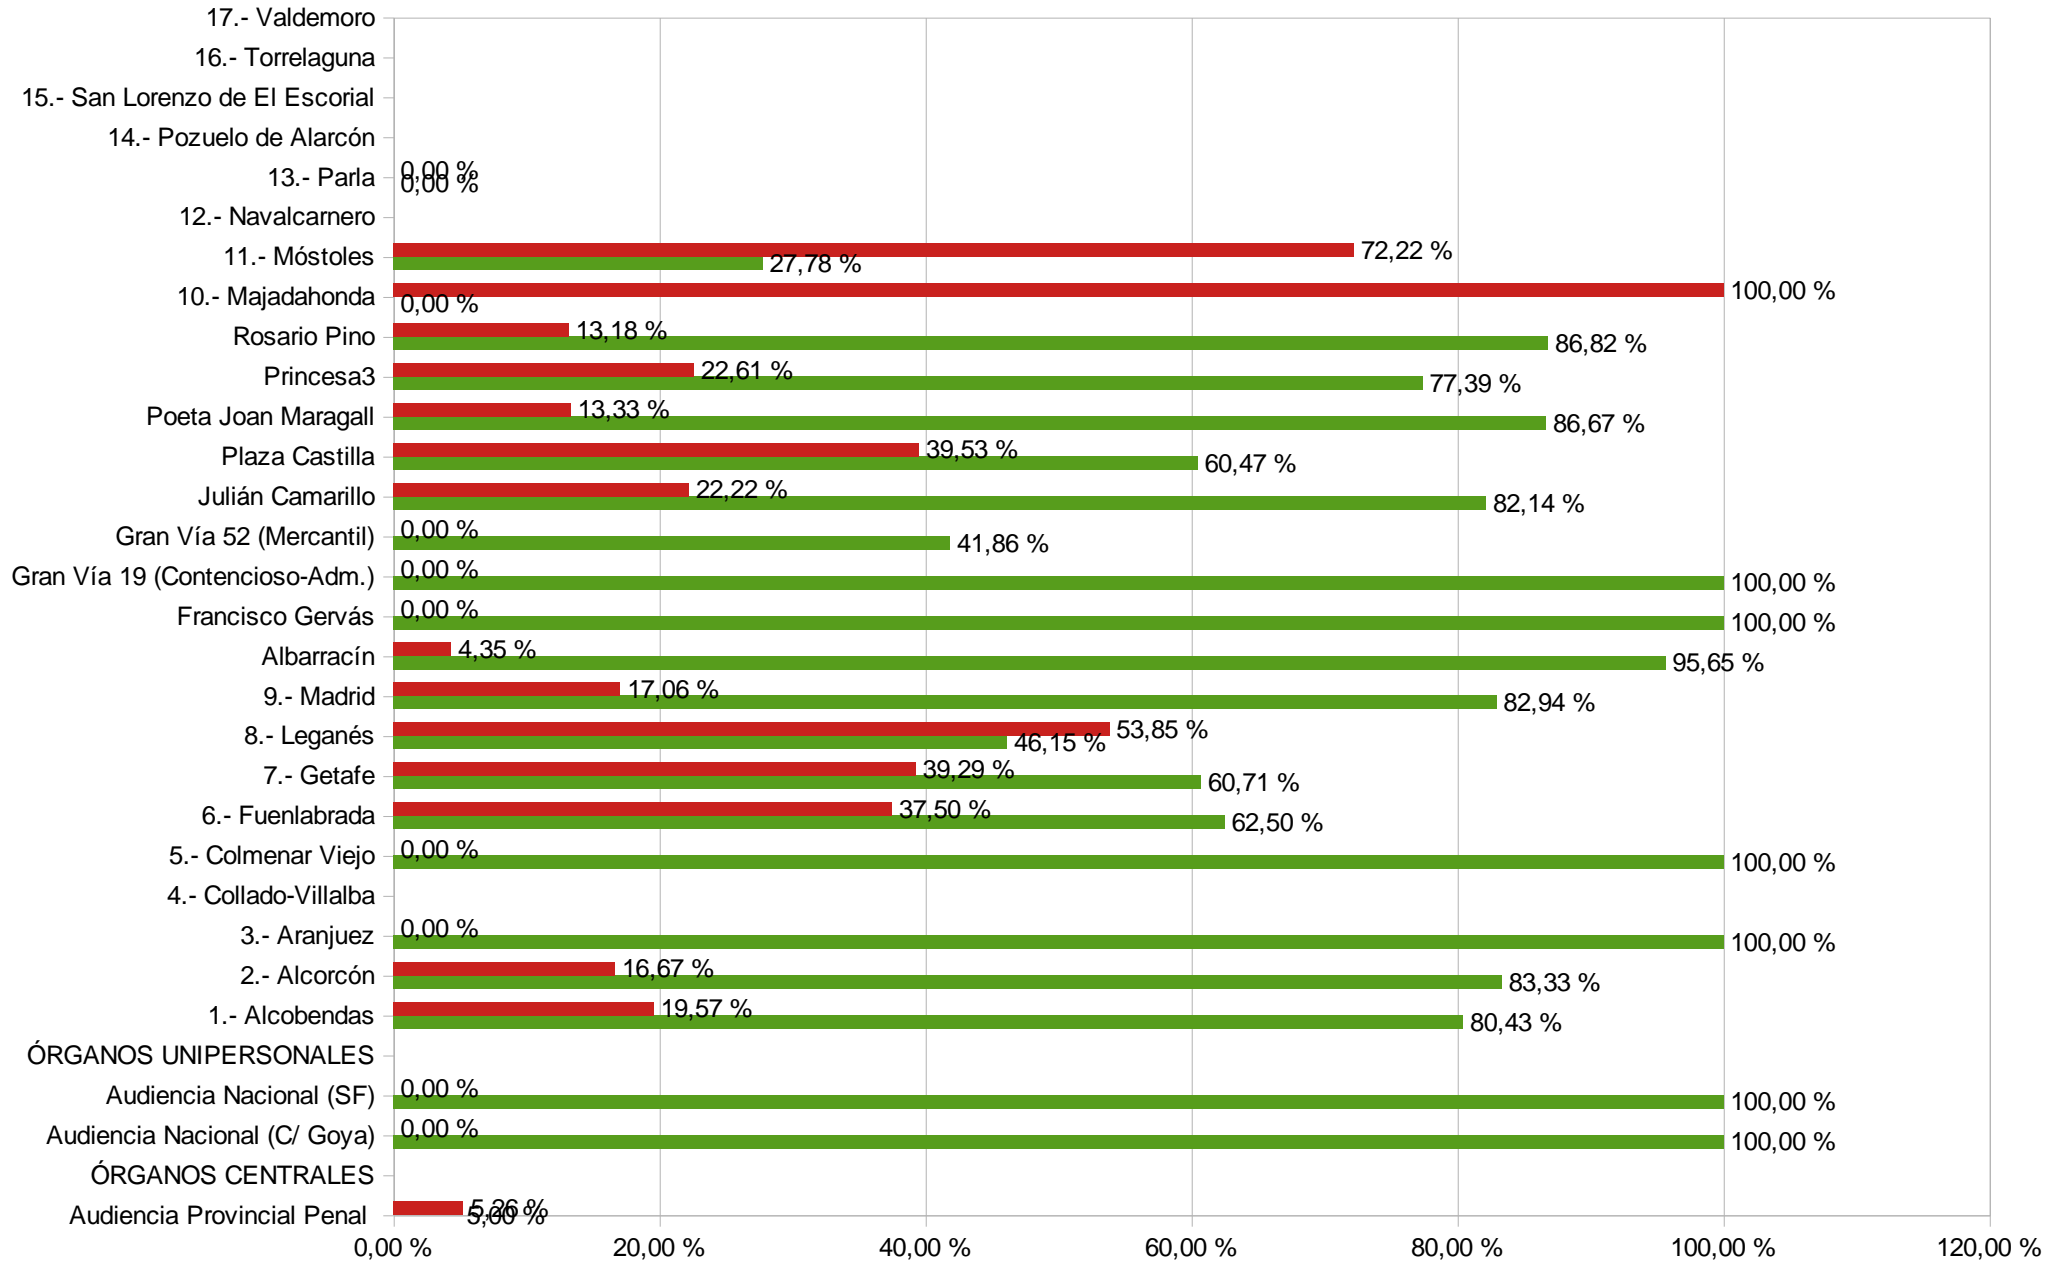

DESGLOSE DIARIO POR PARTIDO JUDICIAL

ÓRGANO JUDICIAL/ PARTIDO	Total Juzgados	Incidencias Comunicadas DA	Total Señalado	Total Celebrado	% Celebrado	Total Suspendido vistas	% Suspendido vistas	Total Suspendido "otras actuaciones" comunicadas
ÓRGANOS COLEGIADOS								
Audiencia Provincial Penal	15		19	18	5,00 %	1	5,26 %	
ÓRGANOS CENTRALES								
Audiencia Nacional (C/ Goya)	22		5	5	100,00 %	0	0,00 %	
Audiencia Nacional (SF)	2		1	1	100,00 %	0	0,00 %	
ÓRGANOS UNIPERSONALES								
1.- Alcobendas	11		46	37	80,43 %	9	19,57 %	
2.- Alcorcón	8		12	10	83,33 %	2	16,67 %	
3.- Aranjuez	4		8	8	100,00 %	0	0,00 %	
4.- Collado-Villalba	9				#¡DIV/0!	0	#¡DIV/0!	
5.- Colmenar Viejo	6		16	16	100,00 %	0	0,00 %	
6.- Fuenlabrada	14		24	15	62,50 %	9	37,50 %	
7.- Getafe	14		28	17	60,71 %	11	39,29 %	
8.- Leganés	9		13	6	46,15 %	7	53,85 %	
9.- Madrid	307	2	674	559	82,94 %	115	17,06 %	1
Albarracín	27	1	23	22	95,65 %	1	4,35 %	
Francisco Gervás	19		42	42	100,00 %	0	0,00 %	
Gran Vía 19 (Contencioso-Adm.)	27		35	35	100,00 %	0	0,00 %	
Gran Vía 52 (Mercantil)	18		18	18	41,86 %	0	0,00 %	
Julián Camarillo	30		56	46	82,14 %	10	22,22 %	
Plaza Castilla	54	1	43	26	60,47 %	17	39,53 %	1
Poeta Joan Maragall	47		45	39	86,67 %	6	13,33 %	
Princesa3	49		283	219	77,39 %	64	22,61 %	
Rosario Pino	36		129	112	86,82 %	17	13,18 %	
10.- Majadahonda	8		6	0	0,00 %	6	100,00 %	
11.- Móstoles	22		54	15	27,78 %	39	72,22 %	
12.- Navalcarnero	8	1			#¡DIV/0!	0	#¡DIV/0!	
13.- Parla	8		16	16	0,00 %	0	0,00 %	
14.- Pozuelo de Alarcón	4				#¡DIV/0!	0	#¡DIV/0!	
15.- San Lorenzo de El Escorial	5				#¡DIV/0!	0	#¡DIV/0!	
16.- Torrelaguna	2				#¡DIV/0!	0	#¡DIV/0!	
17.- Valdemoro	8				#¡DIV/0!	0	#¡DIV/0!	
TOTAL	486	3	922	723	78,42 %	199	21,58 %	1

SEÑALAMIENTOS / SUSPENSIONES