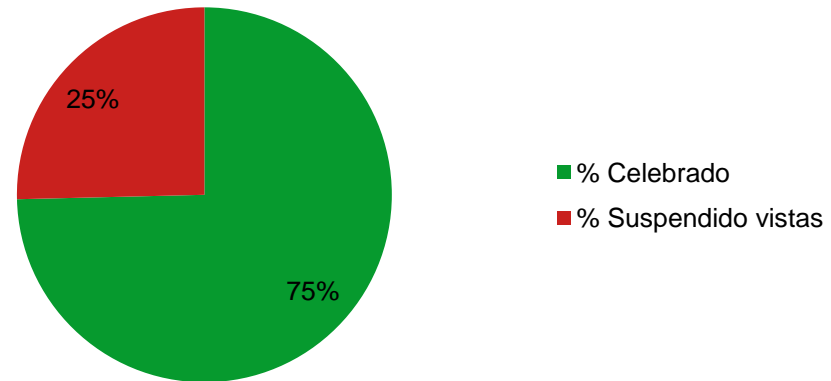

DESGLOSE POR PARTIDO JUDICIAL

ÓRGANO JUDICIAL/ PARTIDO	Total Juzgados	Incidencias Comunicadas DA	Total Señalado	Total Celebrado	% Celebrado	Total Suspendido vistas	Total Suspendido otras actuaciones	% Suspendido vistas
ÓRGANOS COLEGIADOS								
Audiencia Provincial Penal	15	1	431	383	88,86 %	48	0	11,14 %
ÓRGANOS CENTRALES								
Audiencia Nacional (C/ Goya)	22	0	187	187	100,00 %	0	0	0,00 %
Audiencia Nacional (SF)	2	0	41	39	95,12 %	2	0	4,88 %
ÓRGANOS UNIPERSONALES								
1.- Alcobendas	11	2	882	728	82,54 %	154	0	17,46 %
2.- Alcorcón	8	0	369	292	79,13 %	77	0	20,87 %
3.- Aranjuez	4	0	181	157	86,74 %	24	0	13,26 %
4.- Collado-Villalba	9	0	0	0	#¡DIV/0!	0	0	#¡DIV/0!
5.- Colmenar Viejo	6	6	305	235	77,05 %	70	1	22,95 %
6.- Fuenlabrada	14	0	416	304	73,08 %	112	0	26,92 %
7.- Getafe	14	2	542	374	69,00 %	168	1	31,00 %
8.- Leganés	9	3	367	288	78,47 %	79	0	21,53 %
9.- Madrid	307	81	18149	13304	73,30 %	4845	510	26,70 %
Albarracín	27	11	1040	854	82,12 %	186	39	17,88 %
Francisco Gervás	19	2	1066	962	90,24 %	104	5	9,76 %
Gran Vía 19 (Contencioso-Adm.)	27	0	1443	1119	77,55 %	324	0	22,45 %
Gran Vía 52 (Mercantil)	18	0	236	227	96,19 %	9	0	3,81 %
Julián Camarillo	30	3	1201	1027	85,51 %	174	14	14,49 %
Plaza Castilla	54	54	2233	1014	45,41 %	1219	142	54,59 %
Poeta Joan Maragall	47	0	1532	1304	85,12 %	228	3	14,88 %
Princesa3	49	11	6285	3930	62,53 %	2355	301	37,47 %
Rosario Pino	36	0	3113	2867	92,10 %	246	6	7,90 %
10.- Majadahonda	8	0	265	209	78,87 %	56	3	21,13 %
11.- Móstoles	22	7	1190	846	71,09 %	344	2	28,91 %
12.- Navalcarnero	8	0	30	28	93,33 %	2	0	6,67 %
13.- Parla	8	2	395	349	88,35 %	46	1	11,65 %
14.- Pozuelo de Alarcón	4	0	0	0	#¡DIV/0!	0	0	#¡DIV/0!
15.- San Lorenzo de El Escorial	5	1	0	0	#¡DIV/0!	0	1	#¡DIV/0!
16.- Torrelaguna	2	0	0	0	#¡DIV/0!	0	0	#¡DIV/0!
17.- Valdemoro	8	2	0	0	#¡DIV/0!	0	0	#¡DIV/0!
TOTAL	486	107	23750	17723	74,62 %	6027	519	25,38 %

PORCENTAJE CELEBRADOS / SUSPENDIDOS

Proporción Celebrados / Suspendidos