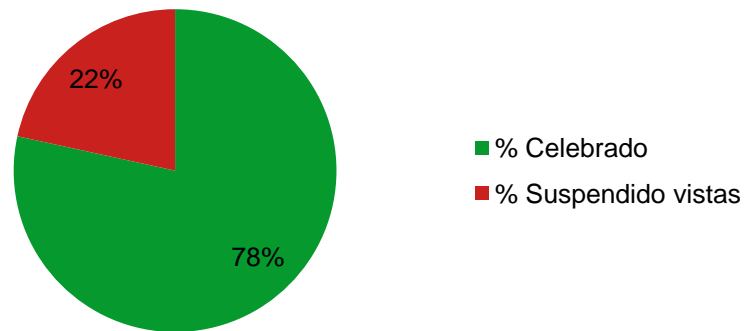

Porcentaje Celebrados / suspendidos

Proporción Celebrados / Suspendidos

Número acumulado de incidencias

Observaciones: Desde el inicio de la huelga, Defensa de la Abogacía ha recibido un total de 133 incidencias de compañeros/as, que no han sido avisados de la suspensión de sus actos judiciales (122), o que les han denegado el acceso a las actuaciones (11).

Todas las incidencias están registradas y tramitadas por parte del departamento, facilitando a los compañeros/as toda la información pertinente relativa a la huelga.

Realizamos un continuo seguimiento, a fin de tener conocimiento del nuevo señalamiento con objeto de conocer la dilación que se produce.