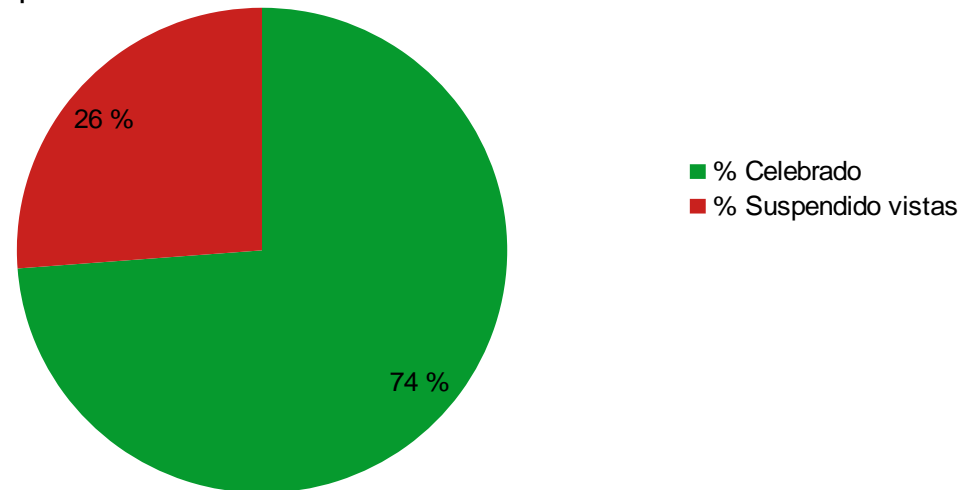

DESGLOSE POR PARTIDO JUDICIAL

ÓRGANO JUDICIAL/ PARTIDO	Total Juzgados	Incidencias Comunicadas DA	Total Señalado	Total Celebrado	% Celebrado	Total Suspendido vistas	Total Suspendido otras actuaciones	% Suspendido vistas
ÓRGANOS COLEGIADOS								
Audiencia Provincial Penal	15	1	354	283	79,94 %	71	0	20,06 %
ÓRGANOS CENTRALES								
Audiencia Nacional (C/ Goya)	22	0	159	159	100,00 %	0	0	0,00 %
Audiencia Nacional (SF)	2	0	38	36	94,74 %	2	0	5,26 %
ÓRGANOS UNIPERSONALES								
1.- Alcobendas	11	0	744	644	86,56 %	100	0	13,44 %
2.- Alcorcón	8	0	282	223	79,08 %	59	0	20,92 %
3.- Aranjuez	4	0	170	146	85,88 %	24	0	14,12 %
4.- Collado-Villalba	9	0	0	0	#¡DIV/0!	0	0	#¡DIV/0!
5.- Colmenar Viejo	6	6	266	193	72,56 %	73	1	27,44 %
6.- Fuenlabrada	14	0	380	263	69,21 %	117	0	30,79 %
7.- Getafe	14	2	461	309	67,03 %	152	1	32,97 %
8.- Leganés	9	2	316	242	76,58 %	74	0	23,42 %
9.- Madrid	307	67	16710	12146	72,69 %	4564	473	27,31 %
Albarracín	27	11	931	745	80,02 %	186	31	19,98 %
Francisco Gervás	19	1	972	864	88,89 %	108	5	11,11 %
Gran Vía 19 (Contencioso-Adm.)	27	0	1322	1063	80,41 %	259	0	19,59 %
Gran Vía 52 (Mercantil)	18	0	188	183	97,34 %	5	0	2,66 %
Julán Camarillo	30	3	1066	923	86,59 %	143	8	13,41 %
Plaza Castilla	54	44	2006	934	46,56 %	1072	140	53,44 %
Poeta Joan Maragall	47	0	1425	1191	83,58 %	234	3	16,42 %
Princesa3	49	8	5915	3587	60,64 %	2328	280	39,36 %
Rosario Pino	36	0	2885	2656	92,06 %	229	6	7,94 %
10.- Majadahonda	8	0	228	181	79,39 %	47	2	20,61 %
11.- Móstoles	22	6	1034	734	70,99 %	300	1	29,01 %
12.- Navalcarnero	8	0	30	28	93,33 %	2	0	6,67 %
13.- Parla	8	1	327	281	85,93 %	46	1	14,07 %
14.- Pozuelo de Alarcón	4	0	0	0	#¡DIV/0!	0	0	#¡DIV/0!
15.- San Lorenzo de El Escorial	5	1	0	0	#¡DIV/0!	0	1	#¡DIV/0!
16.- Torrelaguna	2	0	0	0	#¡DIV/0!	0	0	#¡DIV/0!
17.- Valdemoro	8	0	0	0	#¡DIV/0!	0	0	#¡DIV/0!
TOTAL	486	86	21499	15868	73,81 %	5631	480	26,19 %

PORCENTAJE CELEBRADOS / SUSPENDIDOS

Proporción Celebrados /
Suspendidos