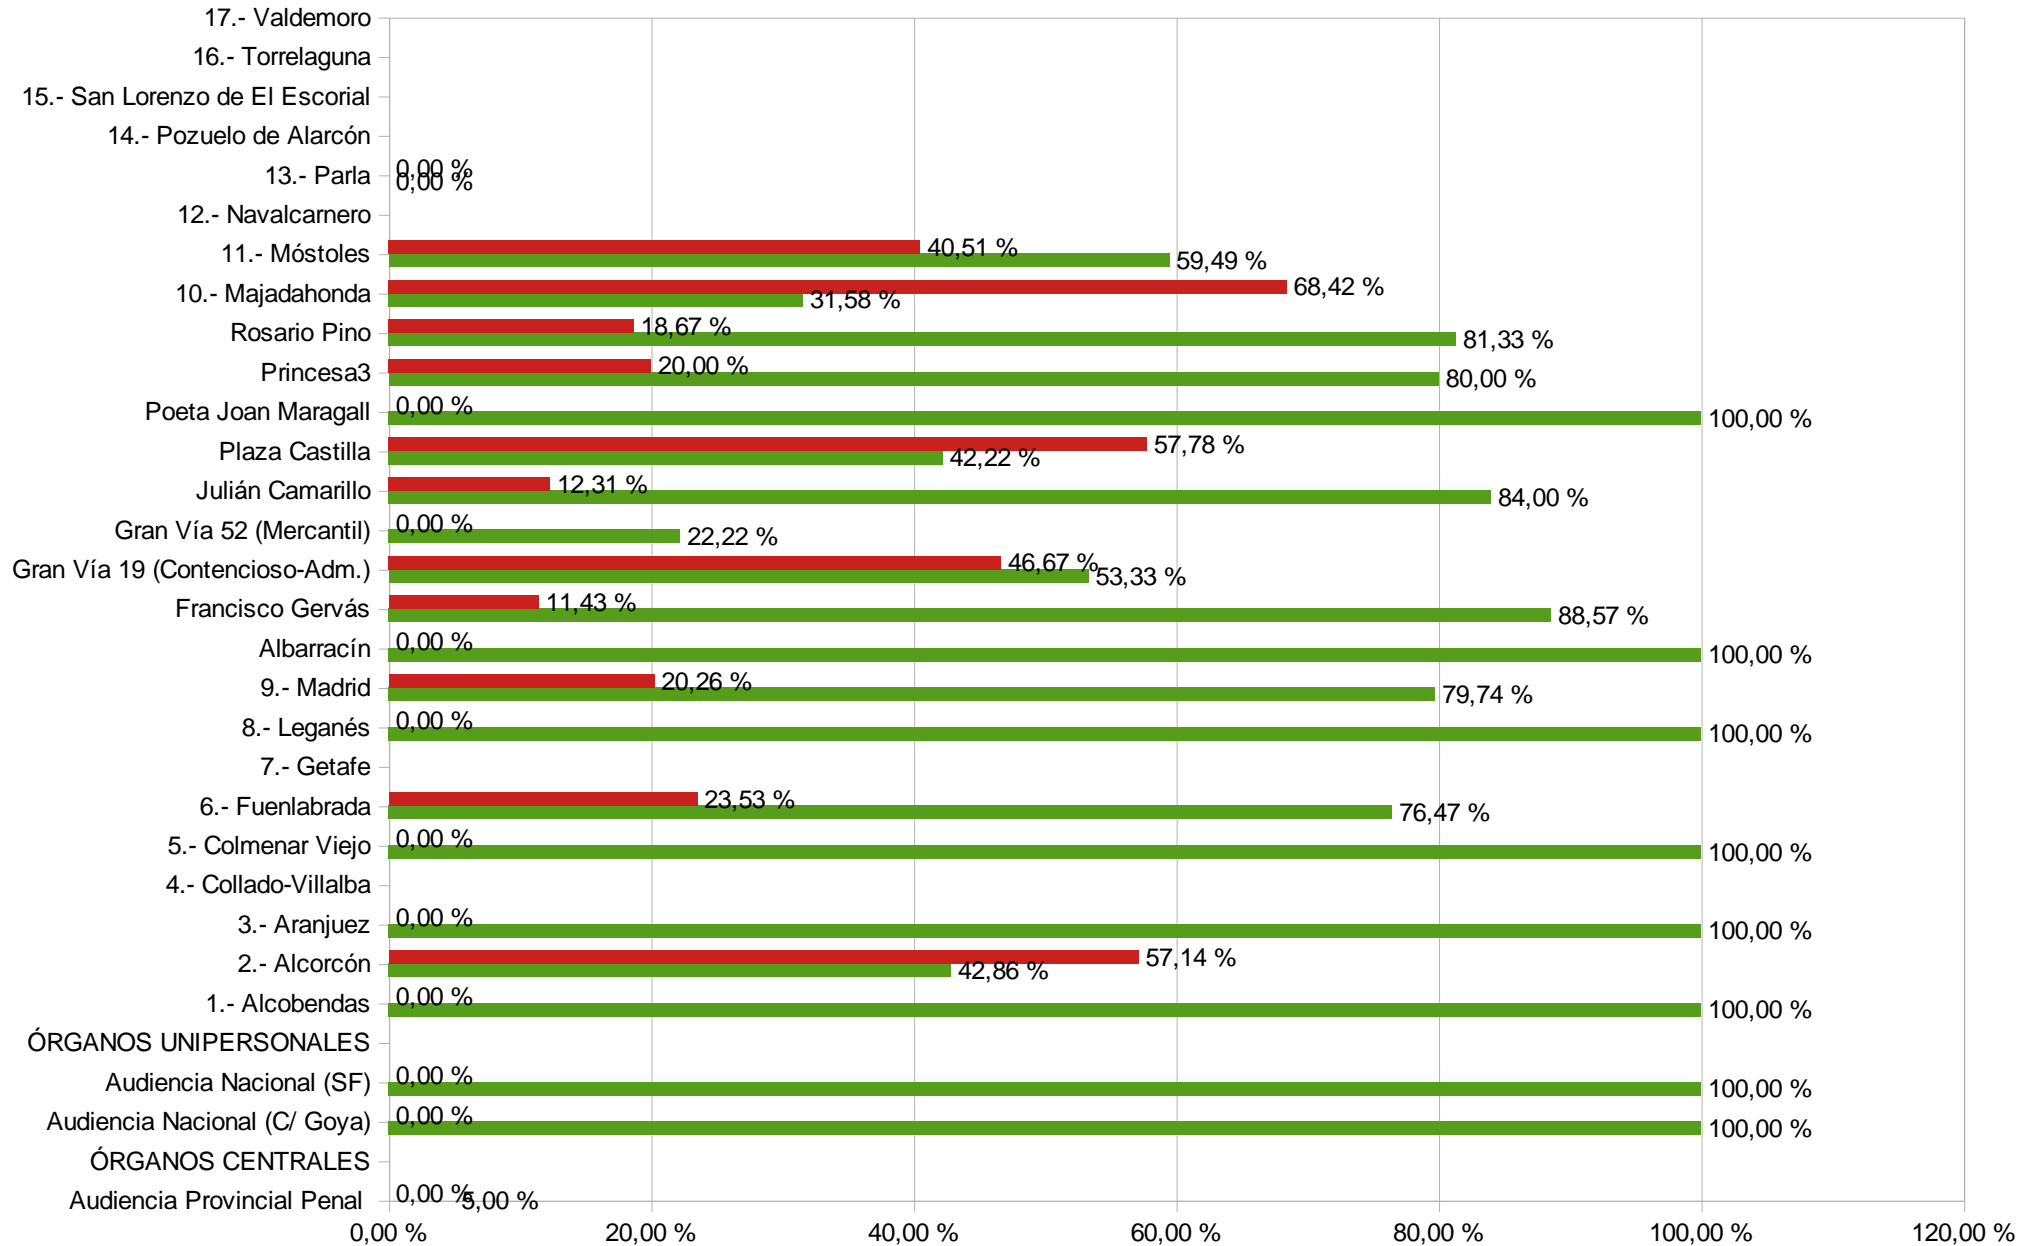

DESGLOSE DIARIO POR PARTIDO JUDICIAL

ÓRGANO JUDICIAL/ PARTIDO	Total Juzgados	Incidencias Comunicadas DA	Total Señalado	Total Celebrado	% Celebrado	Total Suspendido vistas	% Suspendido vistas	Total Suspendido "otras actuaciones" comunicadas
ÓRGANOS COLEGIADOS								
Audiencia Provincial Penal	15		25	25	5,00 %	0	0,00 %	
ÓRGANOS CENTRALES								
Audiencia Nacional (C/ Goya)	22		2	2	100,00 %	0	0,00 %	
Audiencia Nacional (SF)	2		1	1	100,00 %	0	0,00 %	
ÓRGANOS UNIPERSONALES								
1.- Alcobendas	11		52	52	100,00 %	0	0,00 %	
2.- Alcorcón	8		14	6	42,86 %	8	57,14 %	
3.- Aranjuez	4		2	2	100,00 %	0	0,00 %	
4.- Collado-Villalba	9				#jDIV/0!	0	#jDIV/0!	
5.- Colmenar Viejo	6		12	12	100,00 %	0	0,00 %	
6.- Fuenlabrada	14		17	13	76,47 %	4	23,53 %	
7.- Getafe	14				#jDIV/0!	0	#jDIV/0!	
8.- Leganés	9		5	5	100,00 %	0	0,00 %	
9.- Madrid	307	0	701	559	79,74 %	142	20,26 %	0
Albarracín	27		25	25	100,00 %	0	0,00 %	
Francisco Gervás	19		35	31	88,57 %	4	11,43 %	
Gran Vía 19 (Contencioso-Adm.)	27		45	24	53,33 %	21	46,67 %	
Gran Vía 52 (Mercantil)	18		10	10	22,22 %	0	0,00 %	
Julián Camarillo	30		50	42	84,00 %	8	12,31 %	
Plaza Castilla	54		45	19	42,22 %	26	57,78 %	
Poeta Joan Maragall	47		65	65	100,00 %	0	0,00 %	
Princesa3	49		260	208	80,00 %	52	20,00 %	
Rosario Pino	36		166	135	81,33 %	31	18,67 %	
10.- Majadahonda	8		19	6	31,58 %	13	68,42 %	
11.- Móstoles	22		79	47	59,49 %	32	40,51 %	
12.- Navalcarnero	8				#jDIV/0!	0	#jDIV/0!	
13.- Parla	8		8	8	0,00 %	0	0,00 %	
14.- Pozuelo de Alarcón	4				#jDIV/0!	0	#jDIV/0!	
15.- San Lorenzo de El Escorial	5				#jDIV/0!	0	#jDIV/0!	
16.- Torrelaguna	2				#jDIV/0!	0	#jDIV/0!	
17.- Valdemoro	8				#jDIV/0!	0	#jDIV/0!	
TOTAL	486	0	937	738	78,76 %	199	21,24 %	0

SEÑALAMIENTOS / SUSPENSIONES