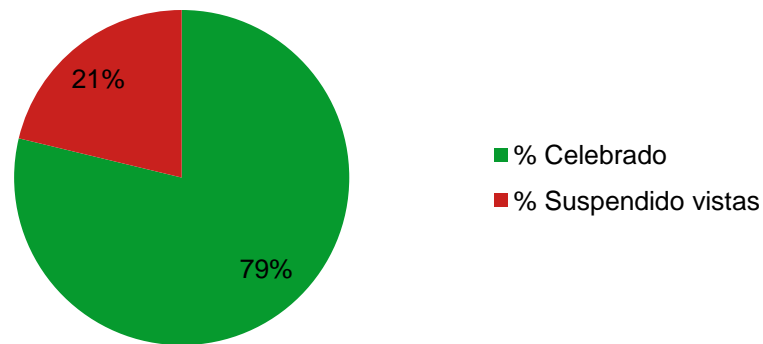

Porcentaje Celebrados / suspendidos

Proporción Celebrados / Suspendidos

Número acumulado de incidencias

Observaciones: Desde el inicio de la huelga, Defensa de la Abogacía ha recibido un total de 117 incidencias de compañeros/as, que no han sido avisados de la suspensión de sus actos judiciales (108), o que les han denegado el acceso a las actuaciones (9).

Todas las incidencias están registradas y tramitadas por parte del departamento, facilitando a los compañeros/as toda la información pertinente relativa a la huelga.

Realizamos un continuo seguimiento, a fin de tener conocimiento del nuevo señalamiento con objeto de conocer la dilación que se produce.