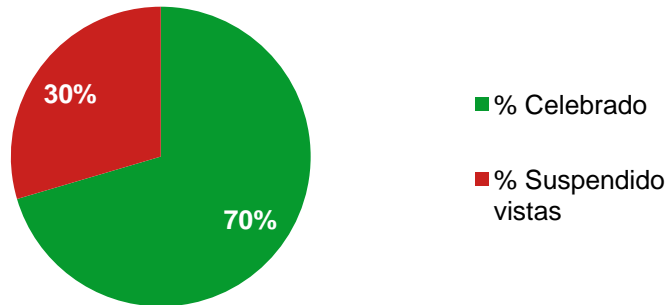

Porcentaje Celebrados / suspendidos

Proporción Celebrados / Suspendidos

Número acumulado de incidencias

Observaciones: Desde el inicio de la huelga, Defensa de la Abogacía ha recibido un total de 90 incidencias de compañeros/as, que no han sido avisados de la suspensión de sus actos judiciales (86), o que les han denegado el acceso a las actuaciones (4).

Todas las incidencias están registradas y tramitadas por parte del departamento, facilitando a los compañeros/as toda la información pertinente relativa a la huelga.

Realizamos un continuo seguimiento, a fin de tener conocimiento del nuevo señalamiento con objeto de conocer la dilación que se produce.