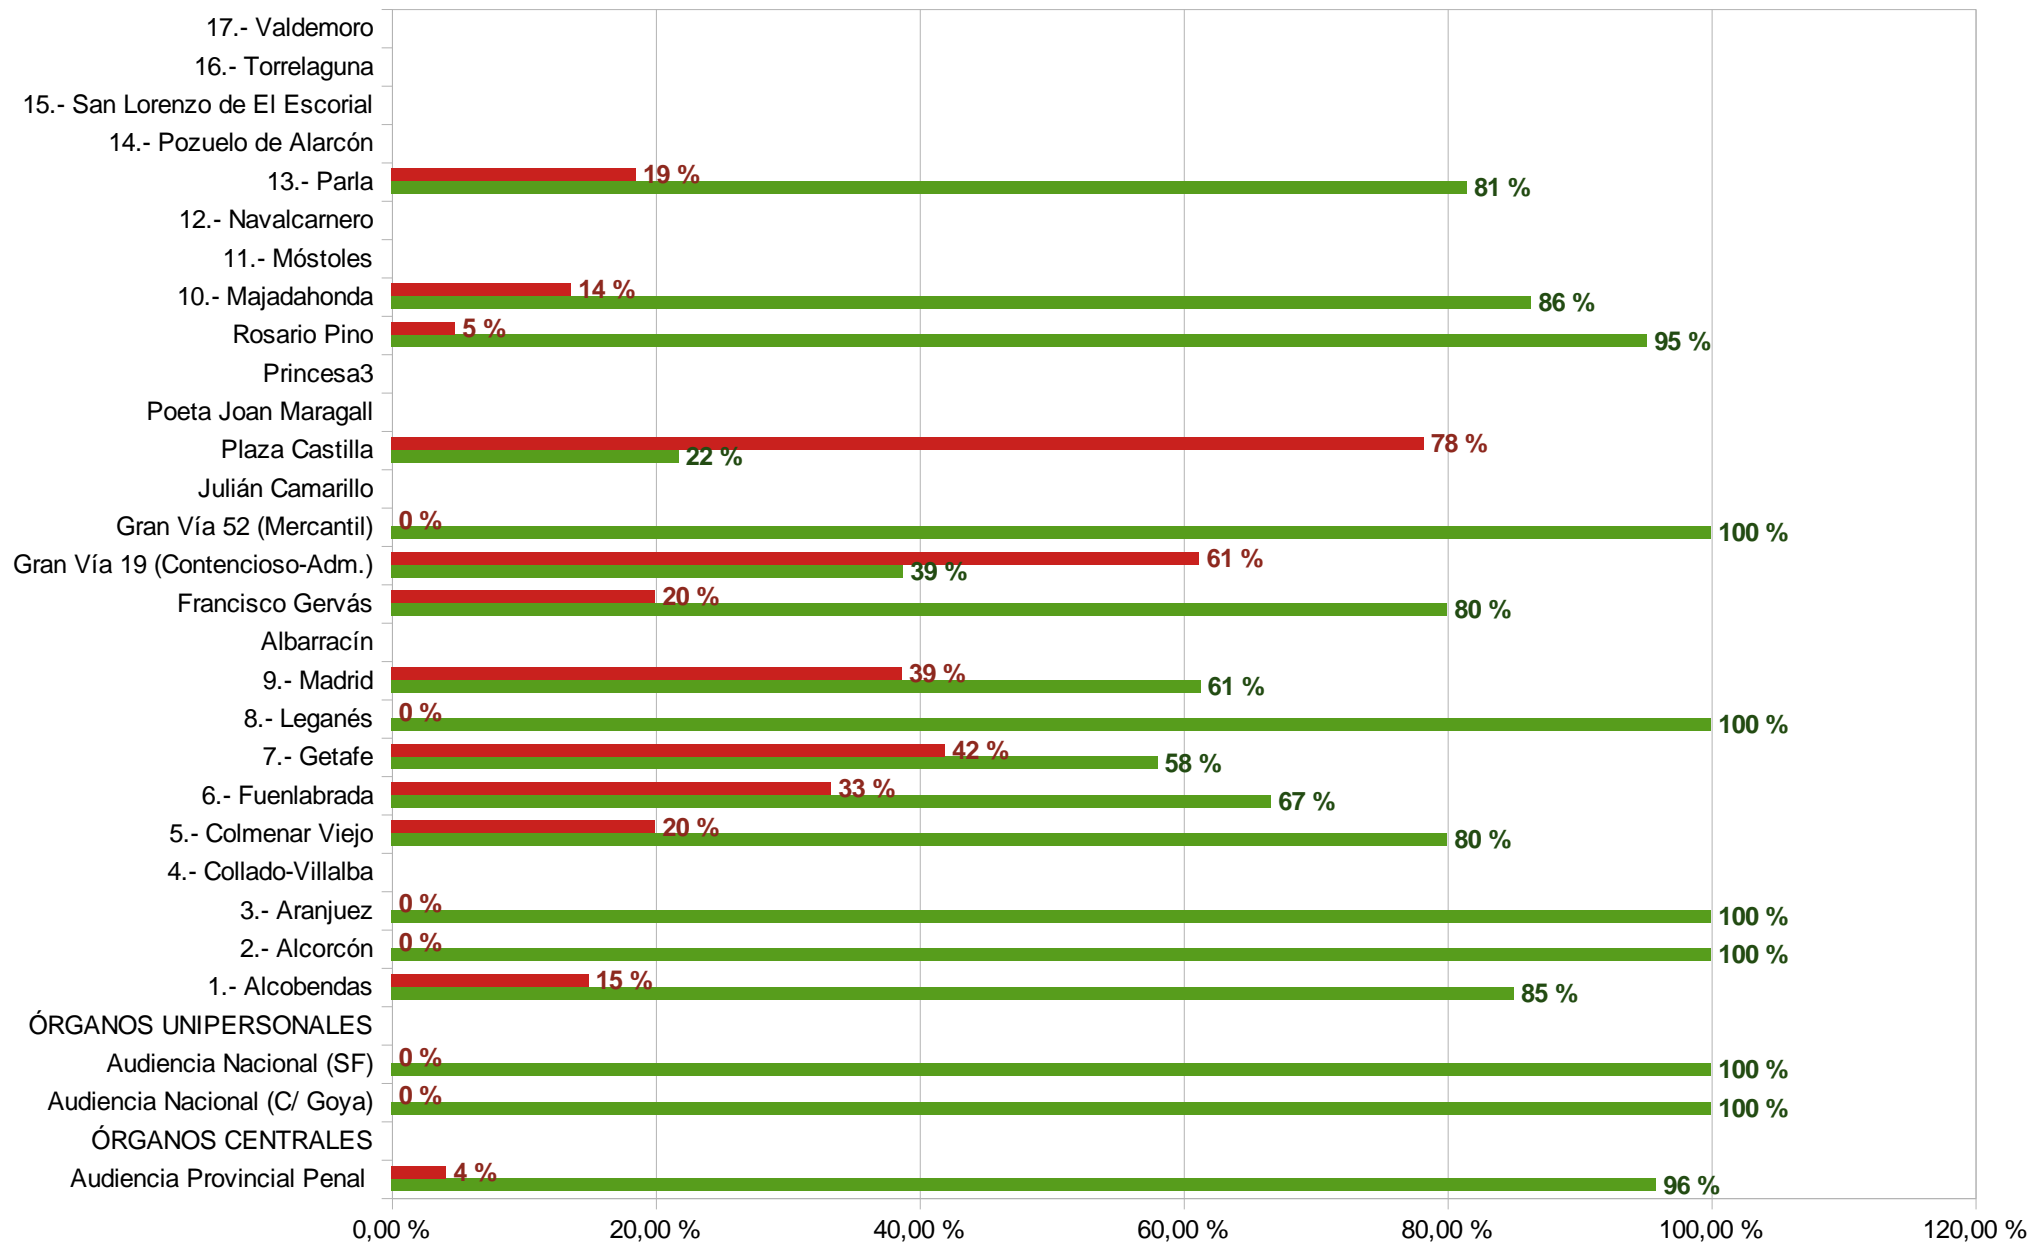

DESGLOSE DIARIO POR PARTIDO JUDICIAL

ÓRGANO JUDICIAL/ PARTIDO	Total Juzgados	Incidencias Comunicadas DA	Total Señalado	Total Celebrado	% Celebrado	Total Suspendido vistas	% Suspendido vistas	Total Suspendido "otras actuaciones" comunicadas
ÓRGANOS COLEGIADOS								
Audiencia Provincial Penal	15		24	23	95,83 %	1	4,17 %	
ÓRGANOS CENTRALES								
Audiencia Nacional (C/ Goya)	22		7	7	100,00 %	0	0,00 %	
Audiencia Nacional (SF)	2		2	2	100,00 %	0	0,00 %	
ÓRGANOS UNIPERSONALES								
1.- Alcobendas	11		87	74	85,06 %	13	14,94 %	
2.- Alcorcón	8		8	8	100,00 %	0	0,00 %	
3.- Aranjuez	4		11	11	100,00 %	0	0,00 %	
4.- Collado-Villalba	9				#¡DIV/0!	0	#¡DIV/0!	
5.- Colmenar Viejo	6		20	16	80,00 %	4	20,00 %	
6.- Fuenlabrada	14		27	18	66,67 %	9	33,33 %	
7.- Getafe	14		31	18	58,06 %	13	41,94 %	
8.- Leganés	9		27	27	100,00 %	0	0,00 %	
9.- Madrid	307	0	964	595	61,72 %	369	38,28 %	
Albarracín	27		67	60	89,55 %	7	10,45 %	
Francisco Gervás	19		55	44	80,00 %	11	20,00 %	
Gran Vía 19 (Contencioso-Adm.)	27		49	19	38,78 %	30	61,22 %	
Gran Vía 52 (Mercantil)	18		8	8	100,00 %	0	0,00 %	
Julián Camarillo	30		77	65	84,42 %	12	15,58 %	
Plaza Castilla	54		147	32	21,77 %	115	78,23 %	
Poeta Joan Maragall	47		55	55	100,00 %	0	0,00 %	
Princesa3	49		341	155	45,45 %	186	54,55 %	
Rosario Pino	36		165	157	95,15 %	8	4,85 %	
10.- Majadahonda	8		22	19	86,36 %	3	13,64 %	
11.- Móstoles	22		59	54	91,53 %	5	8,47 %	
12.- Navalcarnero	8				#¡DIV/0!	0	#¡DIV/0!	
13.- Parla	8		27	22	81,48 %	5	18,52 %	
14.- Pozuelo de Alarcón	4				#¡DIV/0!	0	#¡DIV/0!	
15.- San Lorenzo de El Escorial	5				#¡DIV/0!	0	#¡DIV/0!	
16.- Torrelaguna	2				#¡DIV/0!	0	#¡DIV/0!	
17.- Valdemoro	8				#¡DIV/0!	0	#¡DIV/0!	
TOTAL	486	0	1316	894	67,93 %	422	32,07 %	0

SEÑALAMIENTOS / SUSPENSIONES