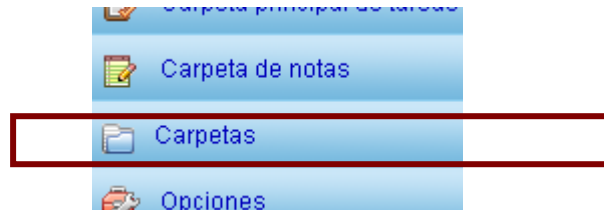

Como verificar el % de ocupación del correo

Una vez que ha accedido a la Web de correo del ICAM <http://mail.icam.es> con su usuario (dirección de correo) y la contraseña,

- En la parte inferior de la ventana a la derecha aparece un enlace [Carpetas](#).

- Pinche en él y se cargará un nuevo contenido en la ventana. En este nuevo contenido podemos ver el tamaño de ocupación del buzón en la parte inferior izquierda.