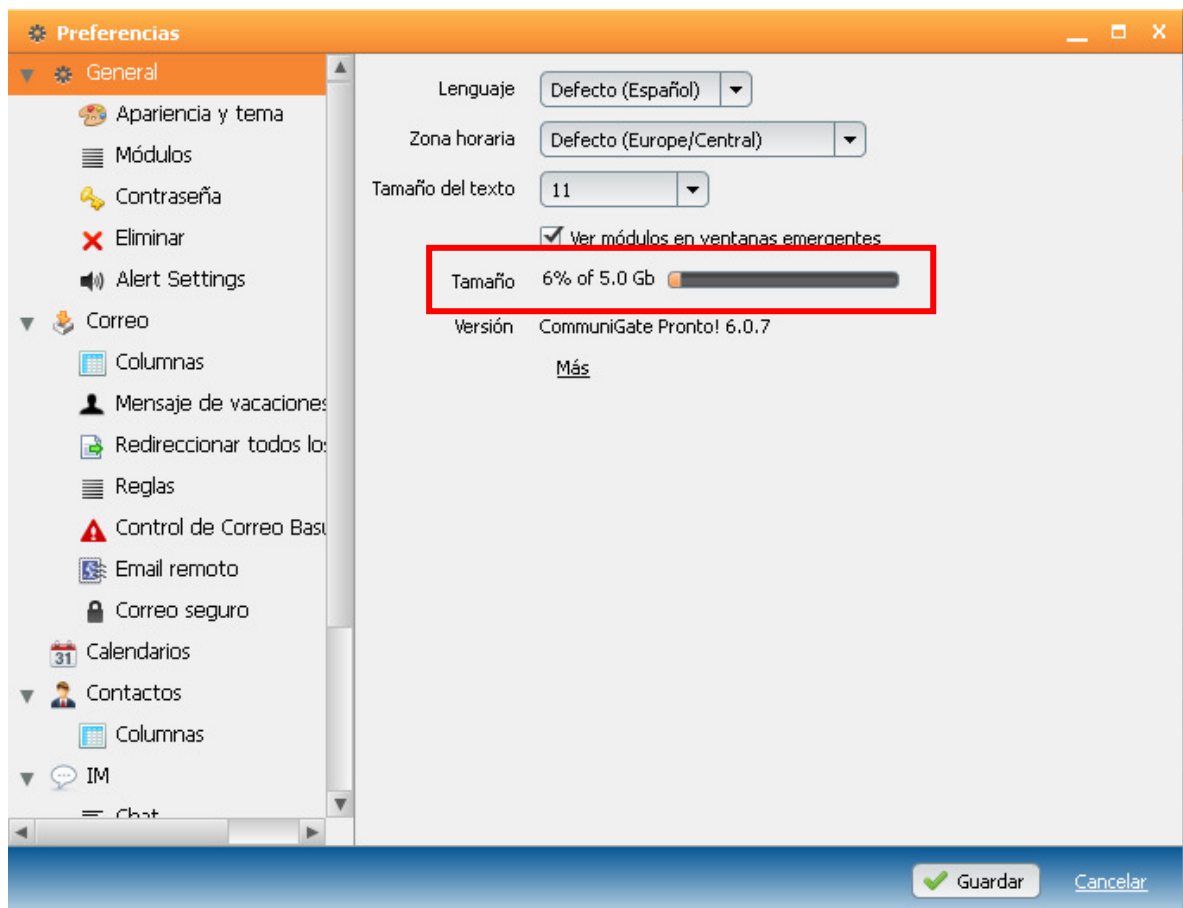

## Como verificar el % de ocupación del correo

Una vez que ha accedido a la Web de correo del ICAM <http://mail.icam.es/pronto> con su usuario (dirección de correo) y la contraseña,

- En la parte inferior de la ventana a la derecha aparece un enlace [Preferencias](#).

- Pinche en él y se cargará un nuevo contenido en la ventana.

- En este nuevo contenido podemos ver el tamaño de ocupación del buzón.